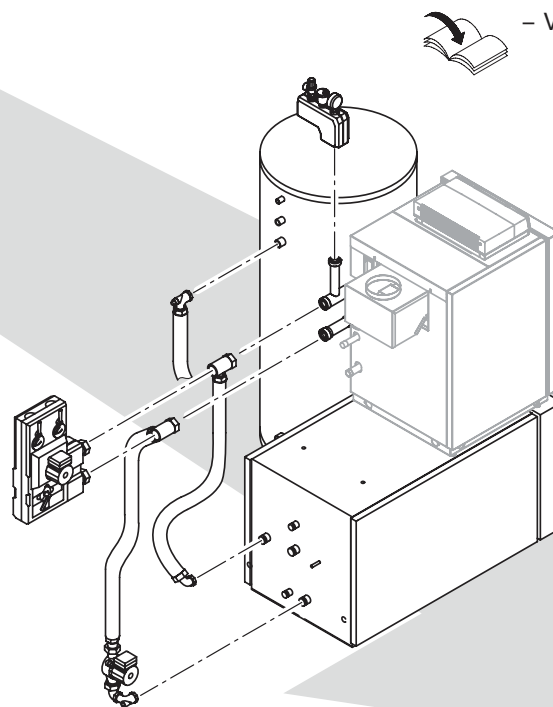

Указания по порядку монтажа

Этим символом обозначены ссылки на монтажную документацию: 

Документация по монтажу принадлежностей находится в соответствующих упаковках.

Последовательность монтажа изображена с внутренней стороны.

Последовательность монтажа

– Vitogas

Возможные принадлежности:

- подставка
- сборное межсоединение (подставной емкостный водонагреватель)

– Vitogas

– контроллер

– Vitogas

Возможные принадлежности:

- группы безопасности
- регулятор отопительного контура Divicon
- сборное меж-соединение
- емкостный водонагреватель

Ввод в действие

Инструкция по
сервисному
обслуживанию

- Vitogas
- контроллера