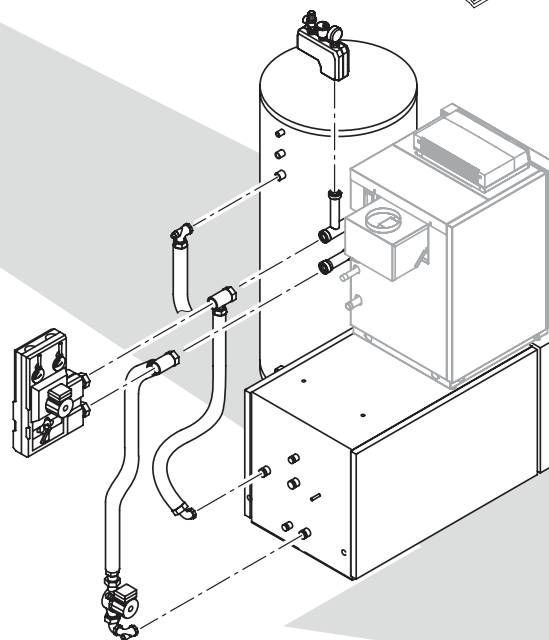

Указания по порядку монтажа

Этим символом обозначены ссылки на монтажную документацию: 

Документация по монтажу принадлежностей находится в соответствующих упаковках.

Последовательность монтажа изображена с внутренней стороны.

Последовательность монтажа

– Vitogas

Возможные принадлежности:

- подставка
- сборное межсоединение (подставной емкостный водонагреватель)

– Vitogas

– контроллер

– Vitogas

Возможные принадлежности:

- группы безопасности
- регулятор отопительного контура Divicon
- сборное меж-соединение
- емкостный водонагреватель

Ввод в действие

Инструкция по
сервисному
обслуживанию

- Vitogas
- контроллера