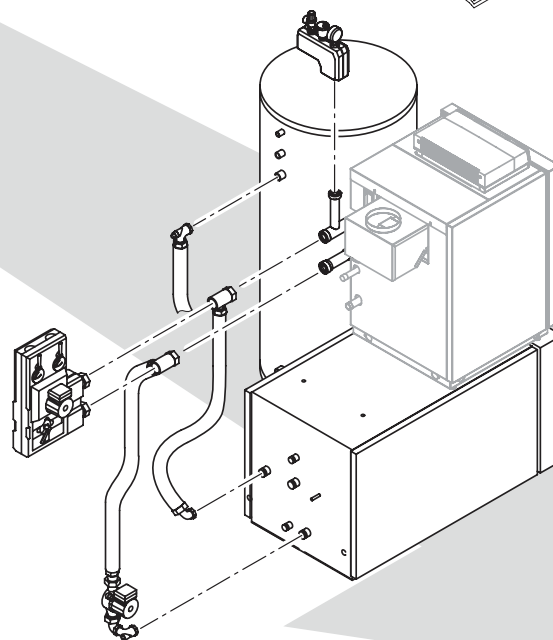

Указания по порядку монтажа

Этим символом обозначены ссылки на монтажную документацию: 

Документация по монтажу принадлежностей находится в соответствующих упаковках.

Последовательность монтажа изображена с внутренней стороны.

Последовательность монтажа

– Vitogas

Возможные принадлежности:

- подставка
- сборное межсоединение (подставной емкостный водонагреватель)

– Vitogas

– контроллер

– Vitogas

Возможные принадлежности:

- группы безопасности
- регулятор отопительного контура Divicon
- сборное меж-соединение
- емкостный водонагреватель

Ввод в действие

Инструкция по
сервисному
обслуживанию

- Vitogas
- контроллера