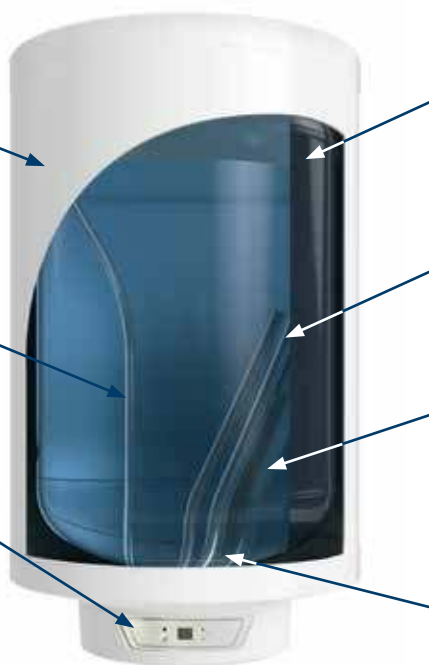

Универсальный настенный крепеж позволяет монтировать модели Tronic 6000/8000T как горизонтально, так и вертикально.

Трубка подачи горячей воды

Регулятор температуры позволяет изменять температуру с точностью до градуса