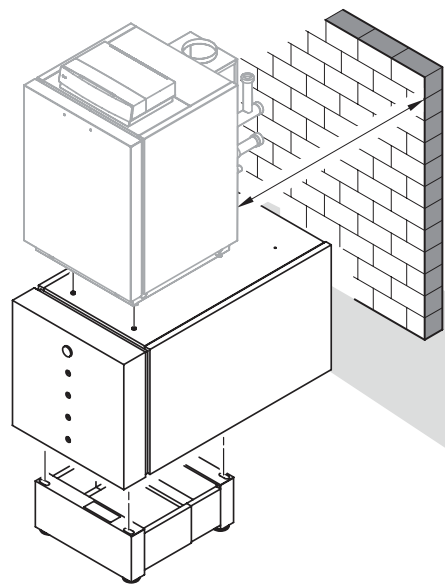

VIESSMANN

Техническая документация 7266 494

VITOGAS 100-F

тип GS1 D
29 - 60 кВт

5303 305 Оставляем за собой право на технические изменения!

 Отпечатано на экологически чистой бумаге,
отбеленной без добавления хлора

Указания по порядку монтажа

Этим символом обозначены ссылки на монтажную документацию: 

Документация по монтажу принадлежностей находится в соответствующих упаковках.

Последовательность монтажа изображена с внутренней стороны.

Последовательность монтажа

– Vitogas

Возможные принадлежности:

- подставка
- сборное межсоединение (подставной емкостный водонагреватель)

– Vitogas

– контроллер

– Vitogas

Возможные принадлежности: