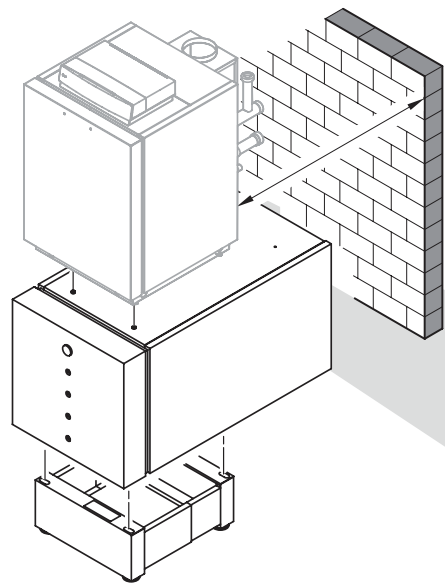

VIESMANN

Техническая документация 7266 494

VITOGAS 100-F

тип GS1 D
29 - 60 кВт

5303 305 Оставляем за собой право на технические изменения!

 Отпечатано на экологически чистой бумаге,
отбеленной без добавления хлора

Указания по порядку монтажа

Этим символом обозначены ссылки на монтажную документацию: 

Документация по монтажу принадлежностей находится в соответствующих упаковках.

Последовательность монтажа изображена с внутренней стороны.

Последовательность монтажа

– Vitogas

Возможные принадлежности:

- подставка
- сборное межсоединение (подставной емкостный водонагреватель)

– Vitogas

– контроллер

– Vitogas

Возможные принадлежности: