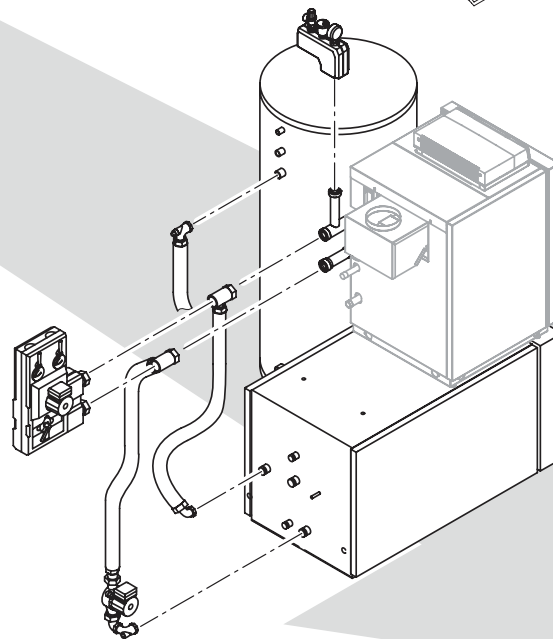

Указания по порядку монтажа

Этим символом обозначены ссылки на монтажную документацию: 

Документация по монтажу принадлежностей находится в соответствующих упаковках.

Последовательность монтажа изображена с внутренней стороны.

Последовательность монтажа

– Vitogas

Возможные принадлежности:

- подставка
- сборное межсоединение (подставной емкостный водонагреватель)

– Vitogas

– контроллер

– Vitogas

Возможные принадлежности:

- группы безопасности
- регулятор отопительного контура Divicon
- сборное меж-соединение
- емкостный водонагреватель

Ввод в действие

Инструкция по
сервисному
обслуживанию

- Vitogas
- контроллера