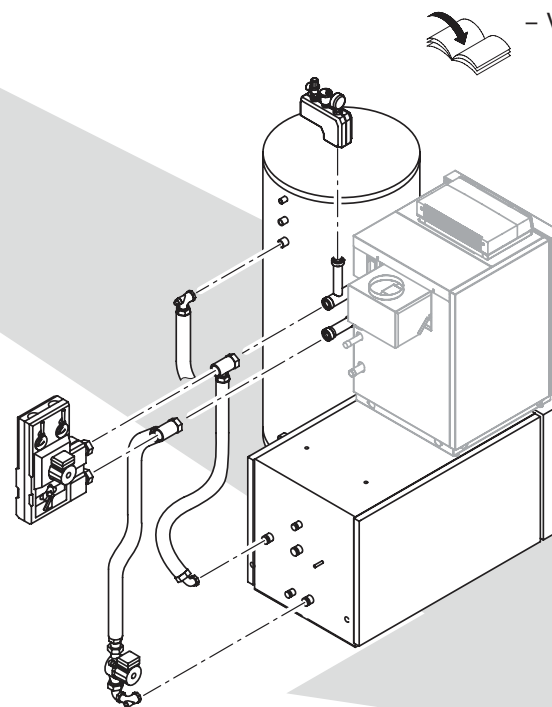

### Указания по порядку монтажа

Этим символом обозначены ссылки на монтажную документацию: 

Документация по монтажу принадлежностей находится в соответствующих упаковках.

Последовательность монтажа изображена с внутренней стороны.

## Последовательность монтажа

– Vitogas

*Возможные принадлежности:*

- подставка
- сборное межсоединение (подставной емкостный водонагреватель)

– Vitogas

– контроллер

– Vitogas

*Возможные принадлежности:*

- группы безопасности
- регулятор отопительного контура Divicon
- сборное меж-соединение
- емкостный водонагреватель