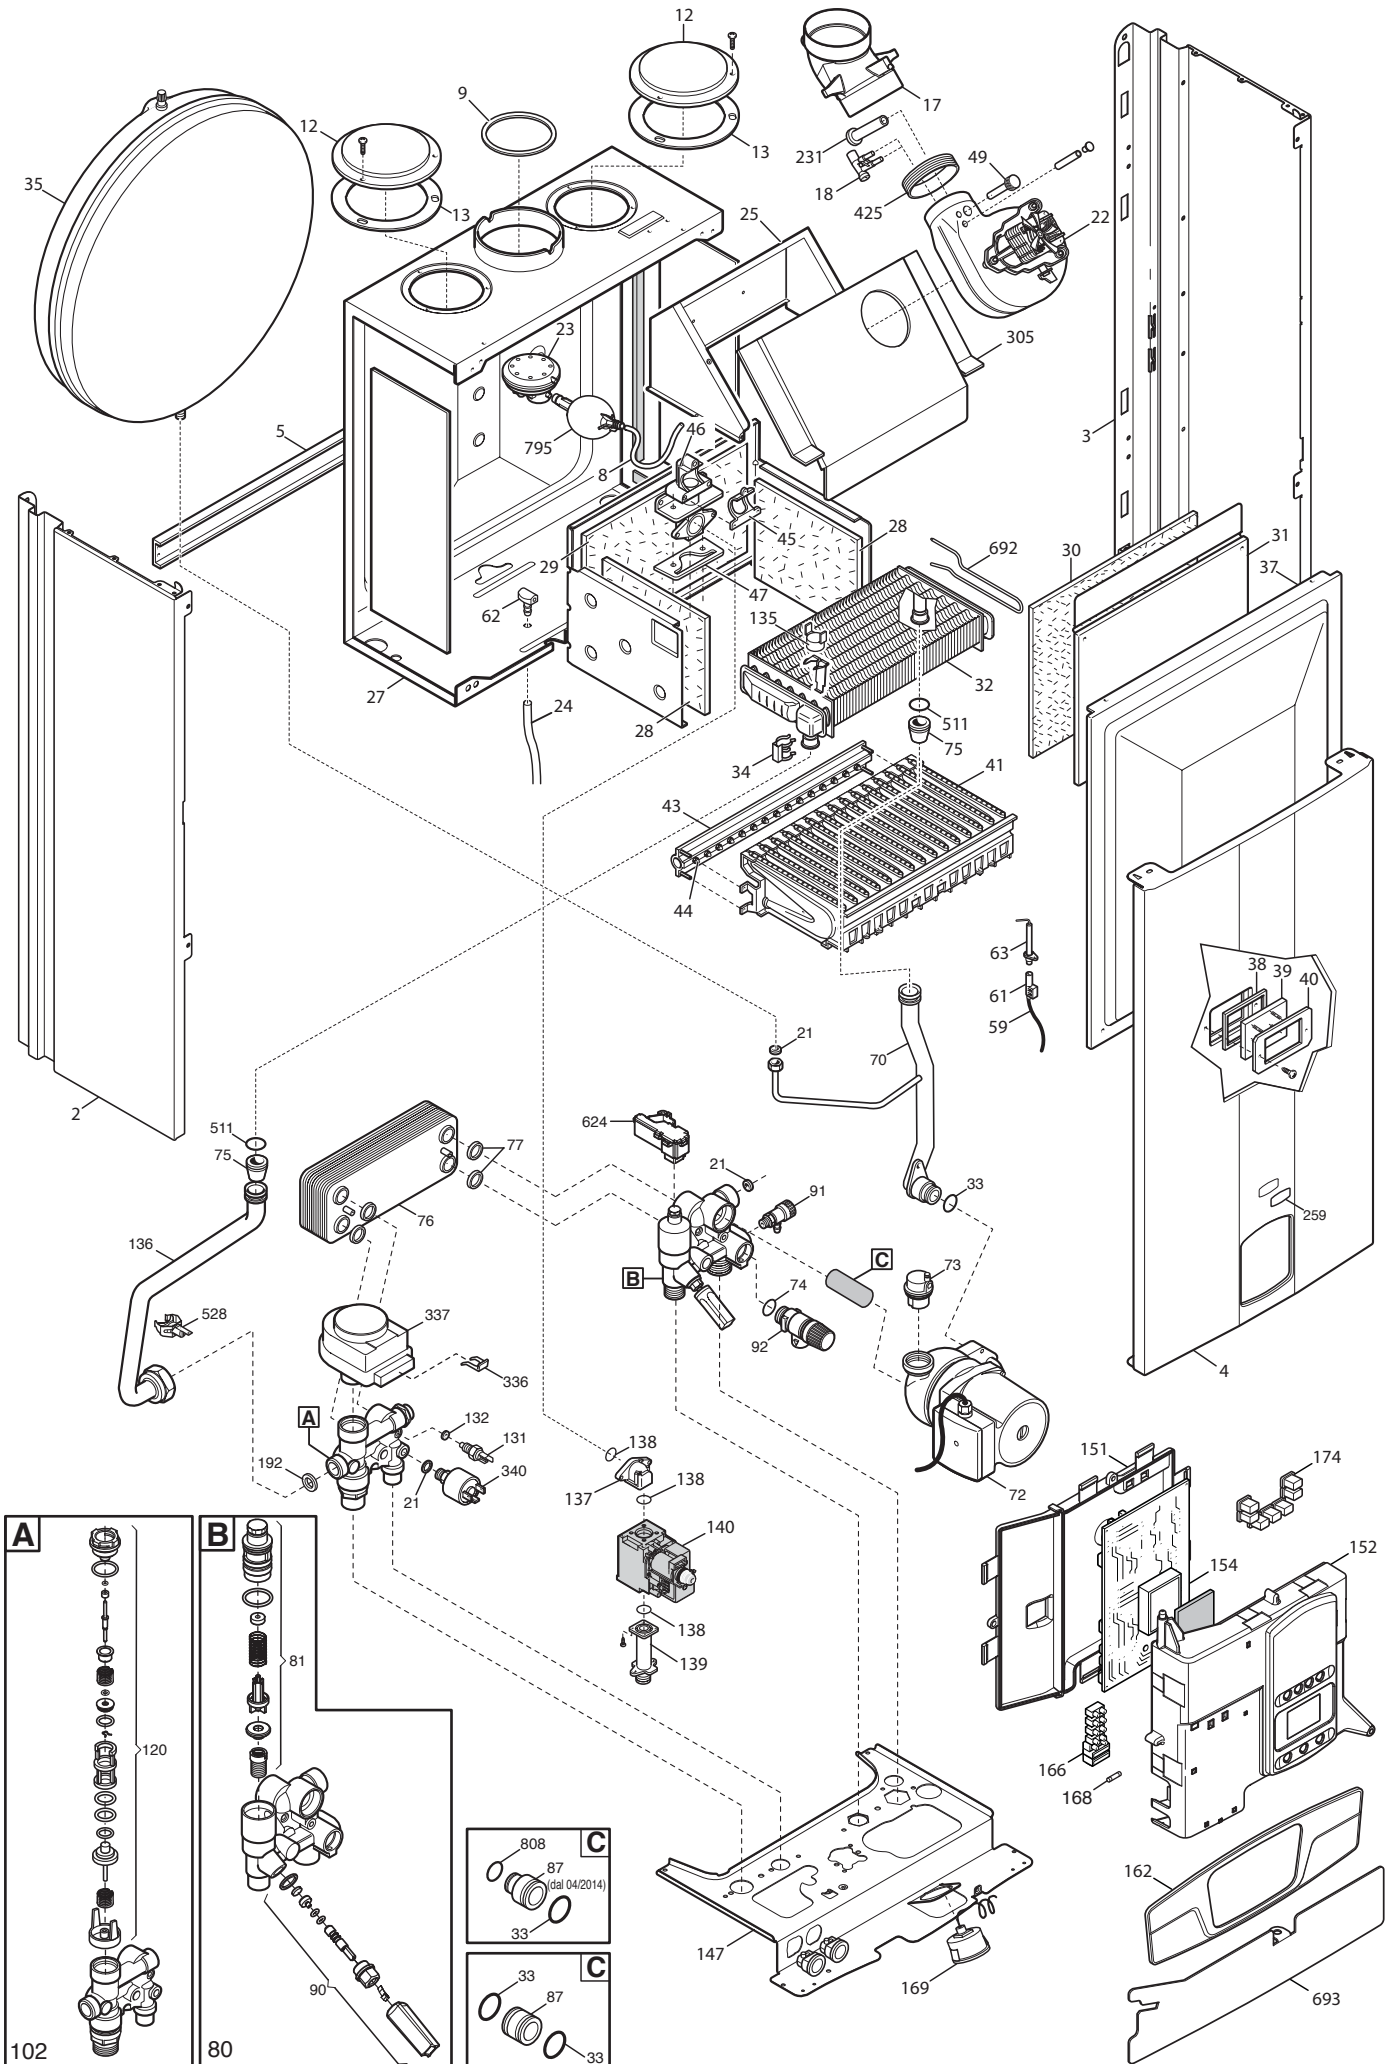

Pos	Code	Description code	CSE461143340 1.14 F	CSE461143340 1.14 F	CSE461143341 1.14 F	CSE461243340 1.24 F	CSE461243341 1.24 F	CSE462243340 24 F	CSE462243341 24 F	CSE466243340 24 F	CSE466243341 24 F	CSE466243342 24 F	To serial number	From serial number	Intercha ngeable:
2	5698660	LEFT PANEL ASSEMBLY ECO4 ATM.	•		•		•	•							
2	5698680	LEFT PANEL ASSEMBLY ECO4 FF		•	•	•	•		•	•	•				
3	5698650	RIGHT PANEL ASSEMBLY ECO4 ATM.	•		•		•	•							
3	5698670	RIGHT PANEL ASSEMBLY ECO4 FF		•	•	•	•		•	•	•				
4	628820	FRONTAL PANEL ASS. ECO4 ATM	•	•	•	•	•	•	•	•	•				
5	5117420	TRAVERSE SIDES CONNECTION FF		•	•	•	•		•	•	•				
5	5117460	TRAVERSE SIDES CONNECTION-ATM-	•		•		•	•							
8	5408080	PRESSURE SWITCH PIPE L=270		•	•	•	•		•	•	•				
9	5117740	FLUE REDUCTION d.78mm		•	•	•	•		•	•	•				
12	5108690	PLATE BLANKING		•	•	•	•		•	•	•				
13	5407400	SUCTION CAP GASKET		•	•	•	•		•	•	•				
17	5214290	BEND FLUE EMISSIONS ECO4		•	•	•	•		•	•	•				
18	5409580	PRESSURE SENSING VENTURI 80E		•	•								C045		
18	5413850	PRESS.SENS.VENTURI SINGLE TAP				•	•		•	•	•				
18	710364700	PRESSURE SENSING VENTURI		•	•									C046	
21	5402050	WASHER-SEALING	•	•	•	•	•	•	•	•	•				
22	5678500	FAN 31W		•	•										
22	5682150	FAN				•	•		•	•	•				
23	628610	PRESS.SWITCH ASS. 0,68mbar HONEYW.				•								C121	YES
23	628610	PRESS.SWITCH ASS. 0,68mbar HONEYW.					•		•	•	•				
23	628630	PRESS.SWITCH ASS. 0.4mbar HONEYW.		•	•										
23	628770	FLUE PRESS.SWITCH 70-60Pa HUBA				•	•		•	•	•				
23	628800	FLUE PRESS.SWITCH 50-39Pa HUBA		•	•								1312		
23	5663820	PRESSURE SWITCH 80 ASS. IND.				•			•				C120		
23	710789900	PRESSURE SWITCH ASSEMBLY HUBA				•	•		•	•	•				
23	711277100	FLUE PRESS. SWITCH 50-39Pa HUBA		•	•									1313	YES
24	5407930	PIPE - VALVE COMPENSATION		•		•			•				B923		
24	5414320	PIPE-VALVE COMPENS.4,5x8 L=170			•		•			•	•				
24	5414320	PIPE-VALVE COMPENS.4,5x8 L=170		•		•			•					B924	YES