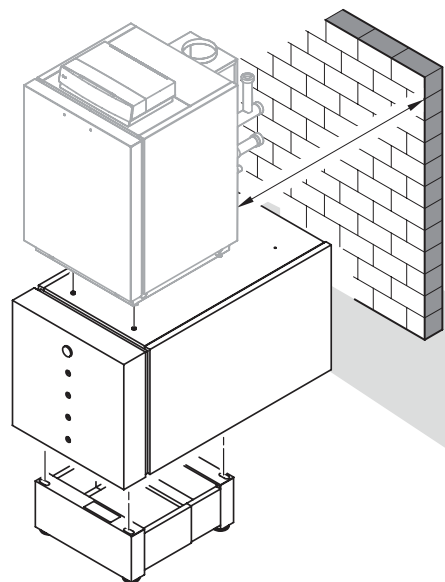

VIESMANN

Техническая документация 7266 494

VITOGAS 100-F

тип GS1 D
29 - 60 кВт

5303 305 Оставляем за собой право на технические изменения!

 Отпечатано на экологически чистой бумаге,
отбеленной без добавления хлора

Указания по порядку монтажа

Этим символом обозначены ссылки на монтажную документацию: 

Документация по монтажу принадлежностей находится в соответствующих упаковках.

Последовательность монтажа изображена с внутренней стороны.

Последовательность монтажа

– Vitogas

Возможные принадлежности:

- подставка
- сборное межсоединение (подставной емкостный водонагреватель)

– Vitogas

– контроллер

– Vitogas

Возможные принадлежности: