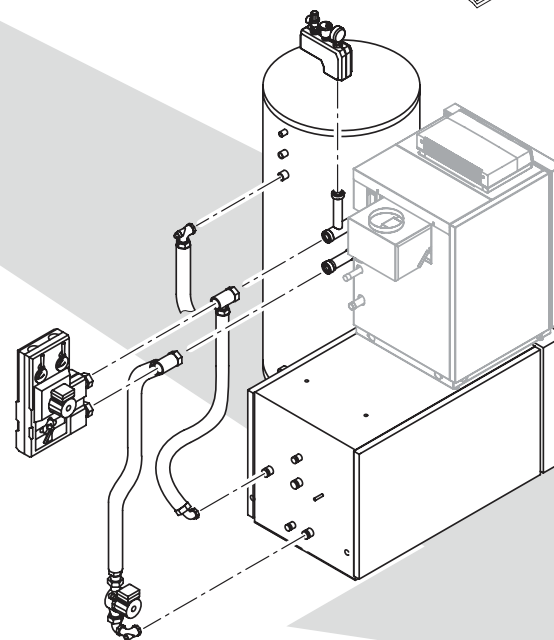

Указания по порядку монтажа

Этим символом обозначены ссылки на монтажную документацию: 

Документация по монтажу принадлежностей находится в соответствующих упаковках.

Последовательность монтажа изображена с внутренней стороны.

Последовательность монтажа

– Vitogas

Возможные принадлежности:

- подставка
- сборное межсоединение (подставной емкостный водонагреватель)

– Vitogas

– контроллер

– Vitogas

Возможные принадлежности:

- группы безопасности
- регулятор отопительного контура Divicon
- сборное меж-соединение
- емкостный водонагреватель

Ввод в действие

Инструкция по
сервисному
обслуживанию

- Vitogas
- контроллера