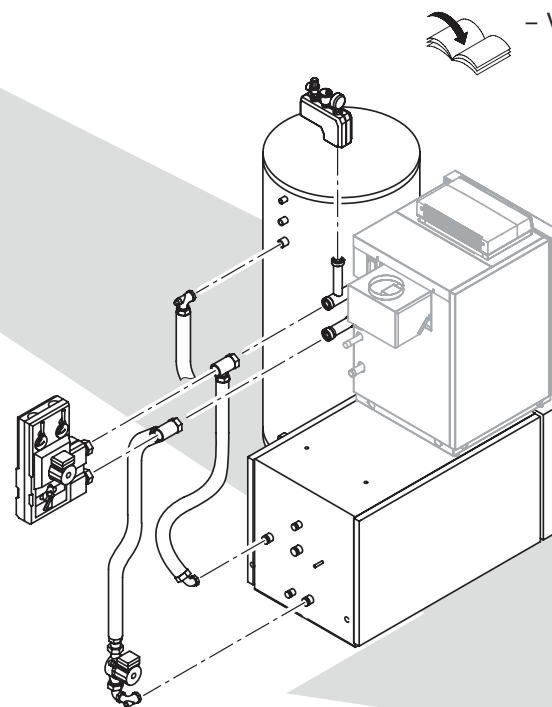

Указания по порядку монтажа

Этим символом обозначены ссылки на монтажную документацию: 

Документация по монтажу принадлежностей находится в соответствующих упаковках.

Последовательность монтажа изображена с внутренней стороны.

Последовательность монтажа

– Vitogas

Возможные принадлежности:

- подставка
- сборное межсоединение (подставной емкостный водонагреватель)

– Vitogas

– контроллер

– Vitogas

Возможные принадлежности:

- группы безопасности
- регулятор отопительного контура Divicon
- сборное меж-соединение
- емкостный водонагреватель

Ввод в действие

Инструкция по
сервисному
обслуживанию

- Vitogas
- контроллера