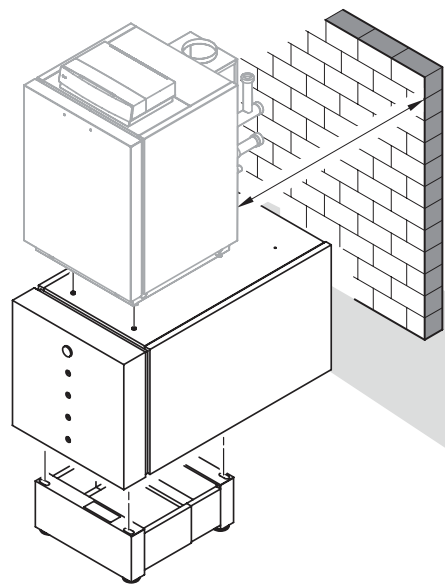

VIESMANN

Техническая документация 7266 494

VITOGAS 100-F

тип GS1 D
29 - 60 кВт

5303 305 Оставляем за собой право на технические изменения!

 Отпечатано на экологически чистой бумаге,
отбеленной без добавления хлора

Указания по порядку монтажа

Этим символом обозначены ссылки на монтажную документацию: 

Документация по монтажу принадлежностей находится в соответствующих упаковках.

Последовательность монтажа изображена с внутренней стороны.

Последовательность монтажа

– Vitogas

Возможные принадлежности:

- подставка
- сборное межсоединение (подставной емкостный водонагреватель)

– Vitogas

– контроллер

– Vitogas

Возможные принадлежности: