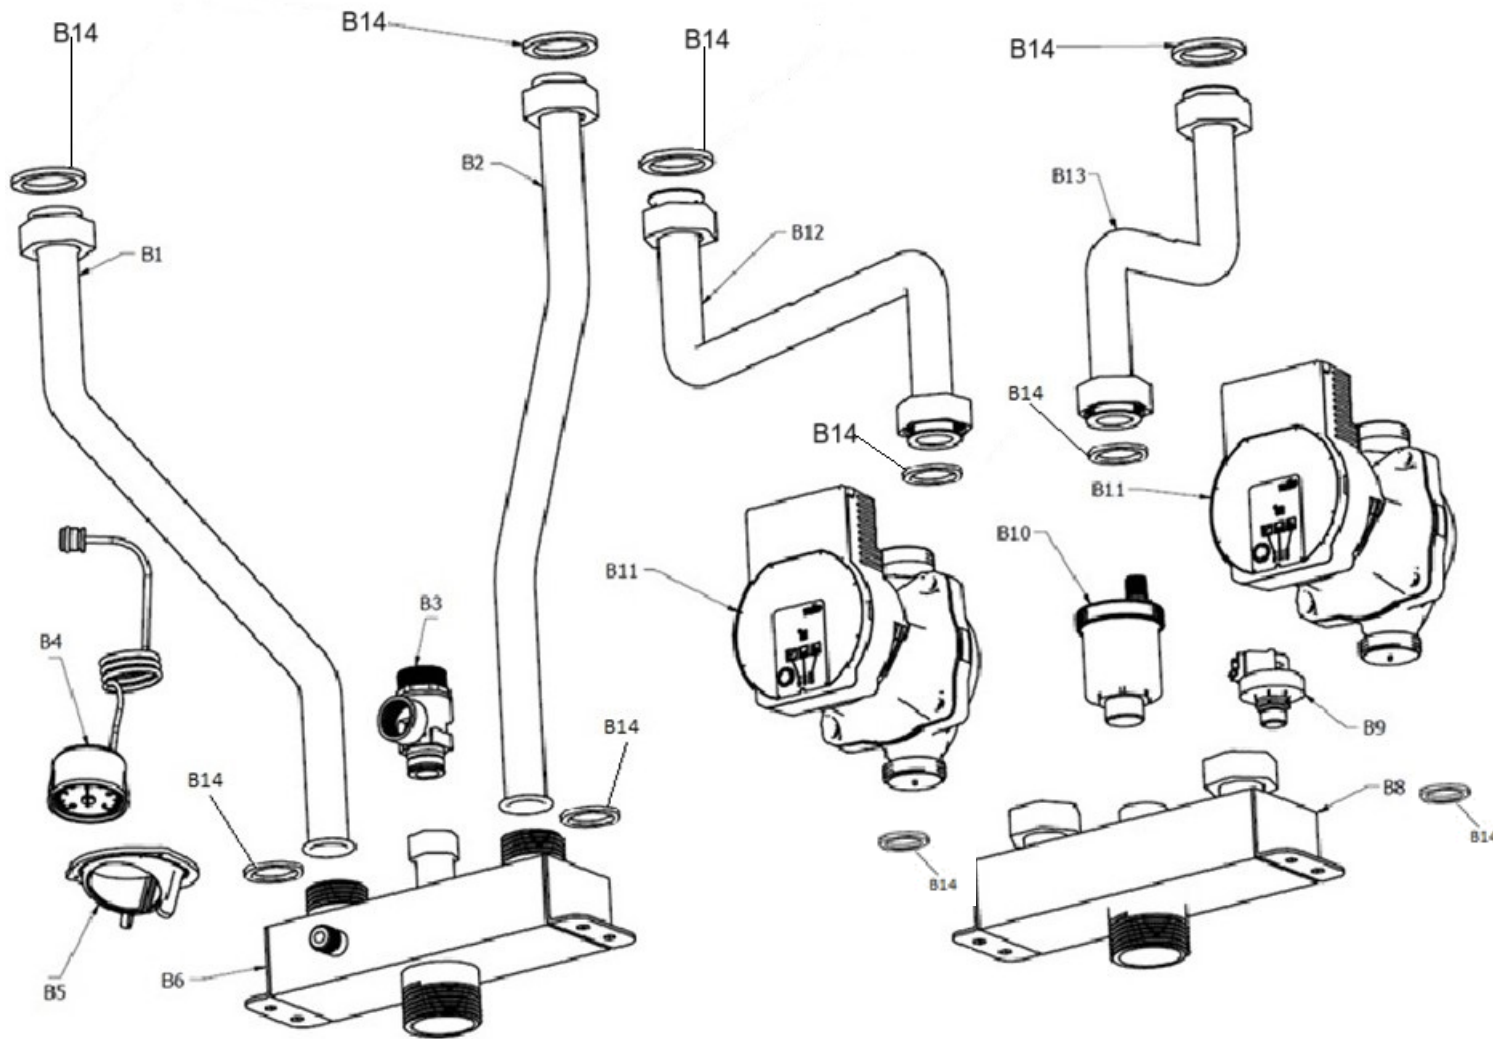

ОТОПИТЕЛЬНЫЙ КОТЕЛ FEDERICA BUGATTI
VARME 99 COND B • 120 COND B

КАТАЛОГ ЗАПАСНЫХ ЧАСТЕЙ

No	Артикул	Наименование
A1	BE007B	Теплообменник 50/65
A2	BM004B	Горелка
A3	FC022B	Прокладка
A4	BF015B	Вентилятор
A5	BG002B	Газовый клапан
A6	ES018B	Реле давления воздуха
A7	MD039B	Монтажная планка
A9	MD042B	Фланец подключения вентилятора/смесителя
A10	BD025B	Газовоздушный смеситель
A11	HD027B	Обратный клапан теплообменника
A12	TG008B	Газовая трубка 1
A13	TG009B	Газовая трубка 2
A14	ES010B	Датчик дымовых газов
A15	FH008B	Шланг для конденсата
A16	FC009B	Прокладка
A17	FK012B	Фиксатор
A18	EC027B	Кабель электрода ионизации
A19	EE002B	Кабель электрода розжига
A20	EE007B	Электрод
A21	HH021B	Газовый коллектор
A22	FC032B	Уплотнение
A23	HD026B	Сифон

No	Артикул	Наименование
V1	TO012B	Подающая труба 1
V2	TO013B	Подающая труба 2
V3	HD025B	Предохранительный сбросной клапан
V4	HM003B	Манометр
V5	HD001B	Держатель для манометра пластик
V6	HN020B	Подающий коллектор
V8	HN019B	Обратный коллектор
V9	EW006B	Реле минимального давления
V10	HD024B	Воздухоотводчик
V11	HP006B	Насос
V12	TI007B	Обратная труба 1
V13	TI008B	Обратная труба 2
V14	FC004B	Прокладка
V15	ES019B	Датчик NTC накладной
V16	ES013B	Предохранительный термостат

No	Артикул	Наименование
C1	MU024B	Корпус
C2	MY013B	Боковая панель (правая/левая)
C3	MD046B	Левая петля панели управления
C4	MD045B	Правая петля панели управления
C5	MD047B	Короб электронной платы
C6	MD050B	Крышка короба электронной платы
C7	MO010B	Лицевая панель
C8	MD044B	Монтажная планка
C9	MD040B	Заглушка дополнительного забора воздуха
C11	FC030B	Прокладка
C12	CC31	Адаптер дымохода
C13	FH012B	Сливной шланг