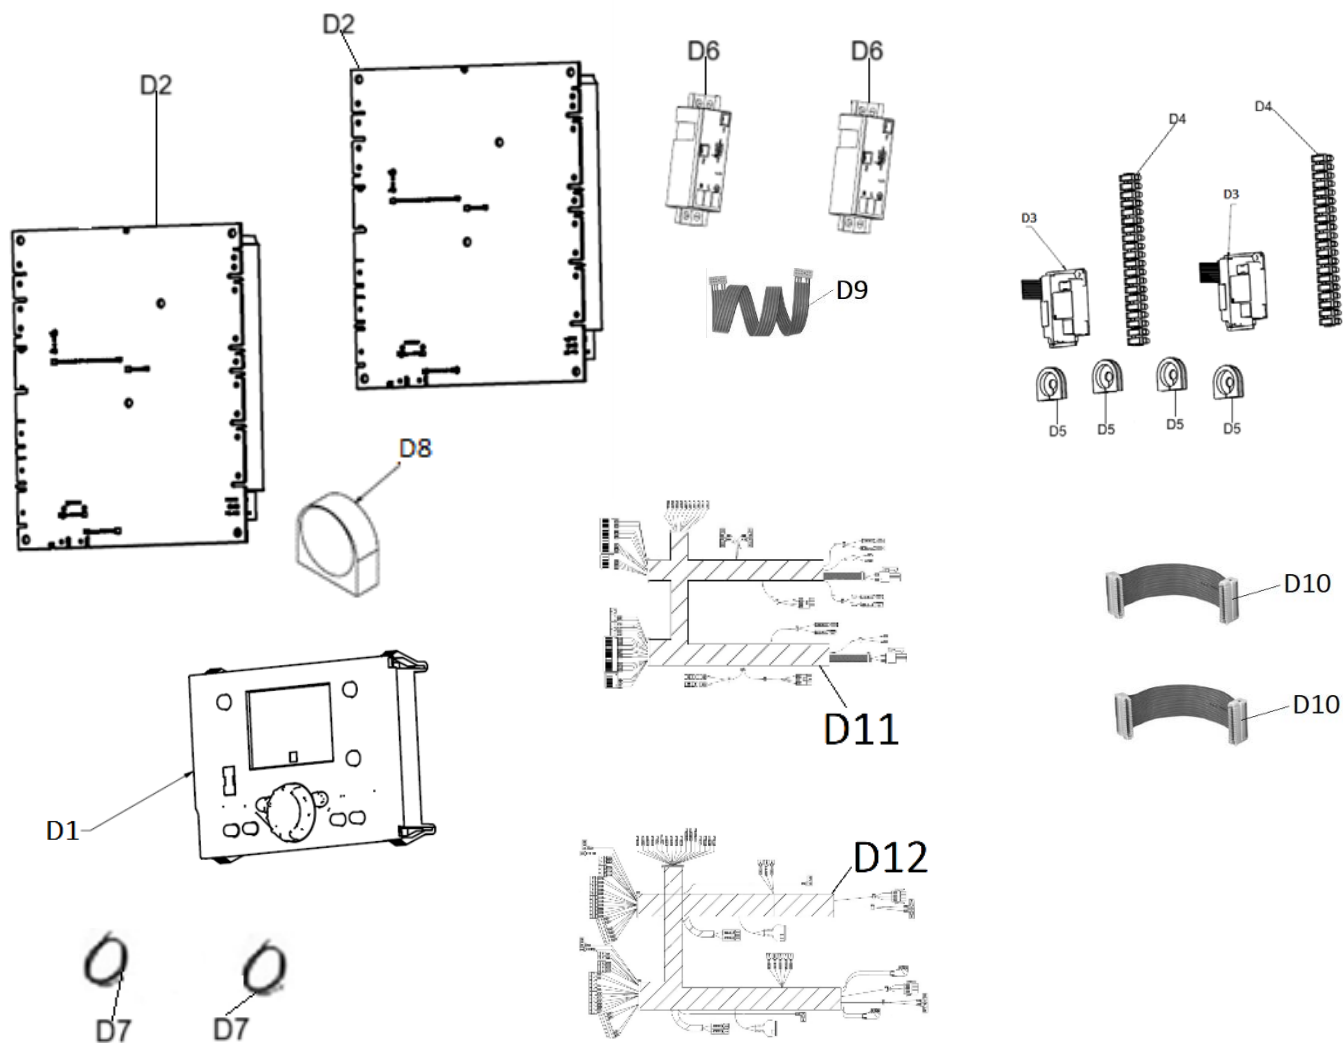

ОТОПИТЕЛЬНЫЙ КОТЕЛ FEDERICA BUGATTI
VARME 99 COND B • 120 COND B

КАТАЛОГ ЗАПАСНЫХ ЧАСТЕЙ

No	Артикул	Наименование
A1	BE007B	Теплообменник 50/65
A2	BM004B	Горелка
A3	FC022B	Прокладка
A4	BF015B	Вентилятор
A5	BG002B	Газовый клапан
A6	ES018B	Реле давления воздуха
A7	MD039B	Монтажная планка
A9	MD042B	Фланец подключения вентилятора/смесителя
A10	BD025B	Газовоздушный смеситель
A11	HD027B	Обратный клапан теплообменника
A12	TG008B	Газовая трубка 1
A13	TG009B	Газовая трубка 2
A14	ES010B	Датчик дымовых газов
A15	FH008B	Шланг для конденсата
A16	FC009B	Прокладка
A17	FK012B	Фиксатор
A18	EC027B	Кабель электрода ионизации
A19	EE002B	Кабель электрода розжига
A20	EE007B	Электрод
A21	HH021B	Газовый коллектор
A22	FC032B	Уплотнение
A23	HD026B	Сифон

No	Артикул	Наименование
V1	TO012B	Подающая труба 1
V2	TO013B	Подающая труба 2
V3	HD025B	Предохранительный сбросной клапан
V4	HM003B	Манометр
V5	HD001B	Держатель для манометра пластик
V6	HN020B	Подающий коллектор
V8	HN019B	Обратный коллектор
V9	EW006B	Реле минимального давления
V10	HD024B	Воздухоотводчик
V11	HP006B	Насос
V12	TI007B	Обратная труба 1
V13	TI008B	Обратная труба 2
V14	FC004B	Прокладка
V15	ES019B	Датчик NTC накладной
V16	ES013B	Предохранительный термостат

No	Артикул	Наименование
C1	MU024B	Корпус
C2	MY013B	Боковая панель (правая/левая)
C3	MD046B	Левая петля панели управления
C4	MD045B	Правая петля панели управления
C5	MD047B	Короб электронной платы
C6	MD050B	Крышка короба электронной платы
C7	MO010B	Лицевая панель
C8	MD044B	Монтажная планка
C9	MD040B	Заглушка дополнительного забора воздуха
C11	FC030B	Прокладка
C12	CC31	Адаптер дымохода
C13	FH012B	Сливной шланг