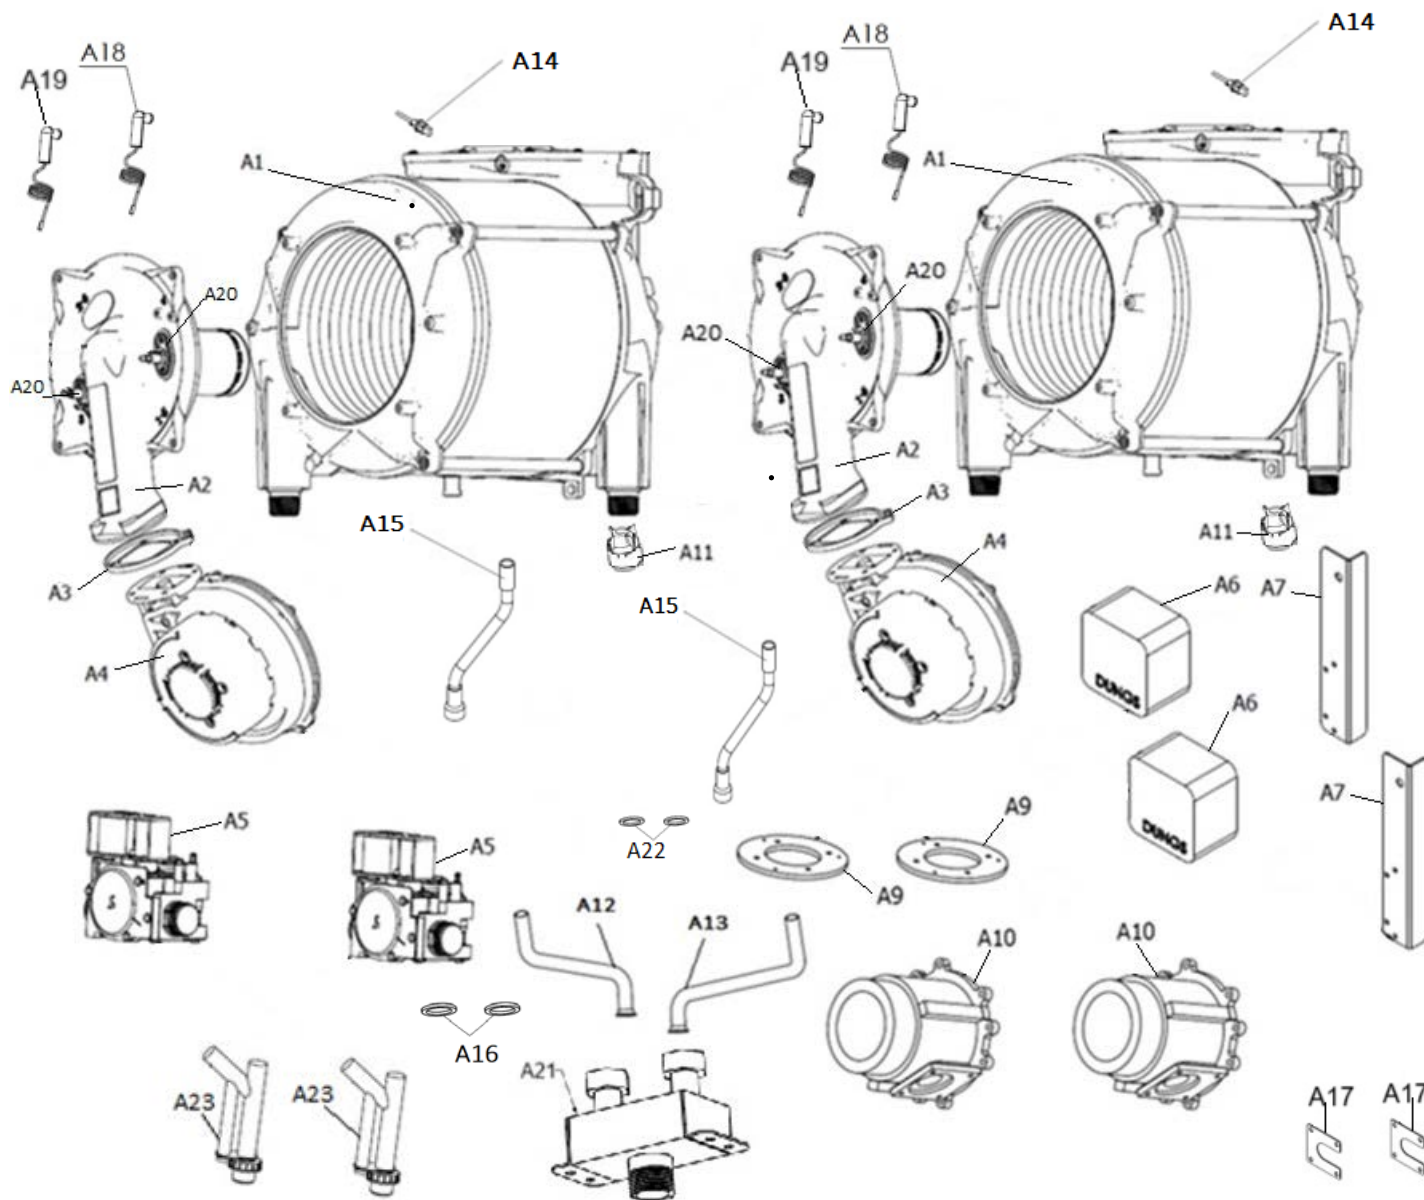

ОТОПИТЕЛЬНЫЙ КОТЕЛ FEDERICA BUGATTI
VARME 99 COND B • 120 COND B

КАТАЛОГ ЗАПАСНЫХ ЧАСТЕЙ

No	Артикул	Наименование
A1	BE007B	Теплообменник 50/65
A2	BM004B	Горелка
A3	FC022B	Прокладка
A4	BF015B	Вентилятор
A5	BG002B	Газовый клапан
A6	ES018B	Реле давления воздуха
A7	MD039B	Монтажная планка
A9	MD042B	Фланец подключения вентилятора/смесителя
A10	BD025B	Газовоздушный смеситель
A11	HD027B	Обратный клапан теплообменника
A12	TG008B	Газовая трубка 1
A13	TG009B	Газовая трубка 2
A14	ES010B	Датчик дымовых газов
A15	FH008B	Шланг для конденсата
A16	FC009B	Прокладка
A17	FK012B	Фиксатор
A18	EC027B	Кабель электрода ионизации
A19	EE002B	Кабель электрода розжига
A20	EE007B	Электрод
A21	HH021B	Газовый коллектор
A22	FC032B	Уплотнение
A23	HD026B	Сифон

No	Артикул	Наименование
V1	TO012B	Подающая труба 1
V2	TO013B	Подающая труба 2
V3	HD025B	Предохранительный сбросной клапан
V4	HM003B	Манометр
V5	HD001B	Держатель для манометра пластик
V6	HN020B	Подающий коллектор
V8	HN019B	Обратный коллектор
V9	EW006B	Реле минимального давления
V10	HD024B	Воздухоотводчик
V11	HP006B	Насос
V12	TI007B	Обратная труба 1
V13	TI008B	Обратная труба 2
V14	FC004B	Прокладка
V15	ES019B	Датчик NTC накладной
V16	ES013B	Предохранительный термостат

No	Артикул	Наименование
C1	MU024B	Корпус
C2	MY013B	Боковая панель (правая/левая)
C3	MD046B	Левая петля панели управления
C4	MD045B	Правая петля панели управления
C5	MD047B	Короб электронной платы
C6	MD050B	Крышка короба электронной платы
C7	MO010B	Лицевая панель
C8	MD044B	Монтажная планка
C9	MD040B	Заглушка дополнительного забора воздуха
C11	FC030B	Прокладка
C12	CC31	Адаптер дымохода
C13	FH012B	Сливной шланг