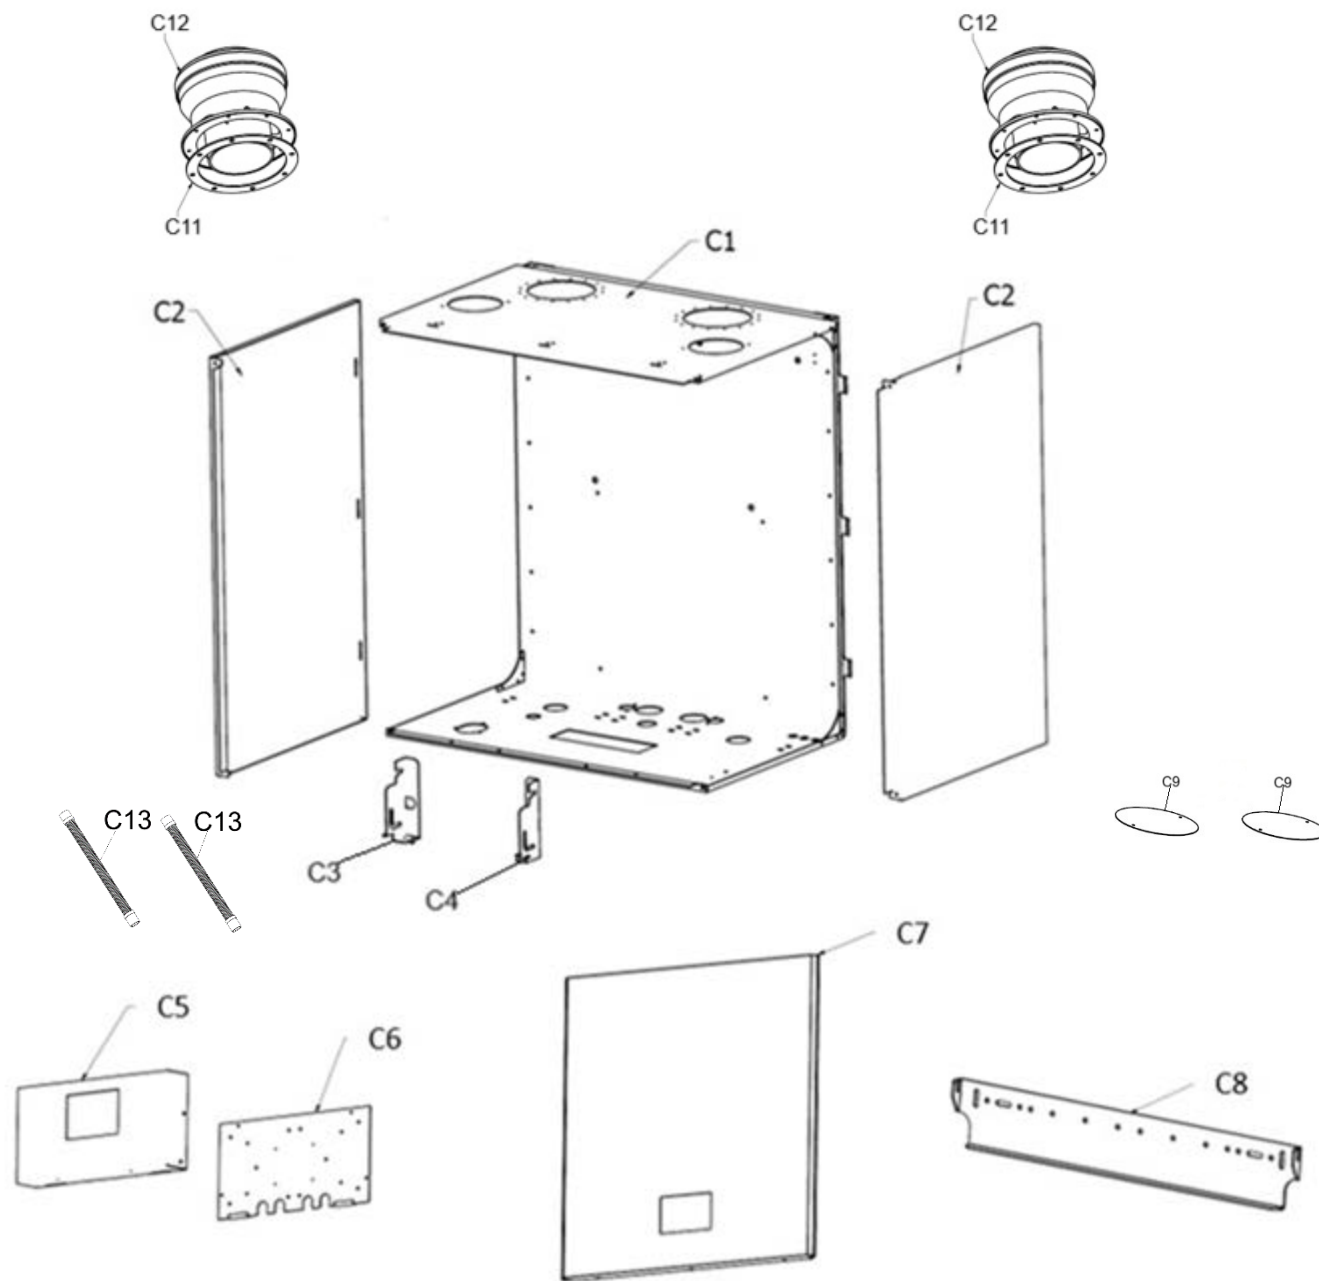

ОТОПИТЕЛЬНЫЙ КОТЕЛ FEDERICA BUGATTI
VARME 99 COND B • 120 COND B

КАТАЛОГ ЗАПАСНЫХ ЧАСТЕЙ

No	Артикул	Наименование
A1	BE007B	Теплообменник 50/65
A2	BM004B	Горелка
A3	FC022B	Прокладка
A4	BF015B	Вентилятор
A5	BG002B	Газовый клапан
A6	ES018B	Реле давления воздуха
A7	MD039B	Монтажная планка
A9	MD042B	Фланец подключения вентилятора/смесителя
A10	BD025B	Газовоздушный смеситель
A11	HD027B	Обратный клапан теплообменника
A12	TG008B	Газовая трубка 1
A13	TG009B	Газовая трубка 2
A14	ES010B	Датчик дымовых газов
A15	FH008B	Шланг для конденсата
A16	FC009B	Прокладка
A17	FK012B	Фиксатор
A18	EC027B	Кабель электрода ионизации
A19	EE002B	Кабель электрода розжига
A20	EE007B	Электрод
A21	HH021B	Газовый коллектор
A22	FC032B	Уплотнение
A23	HD026B	Сифон

No	Артикул	Наименование
V1	TO012B	Подающая труба 1
V2	TO013B	Подающая труба 2
V3	HD025B	Предохранительный сбросной клапан
V4	HM003B	Манометр
V5	HD001B	Держатель для манометра пластик
V6	HN020B	Подающий коллектор
V8	HN019B	Обратный коллектор
V9	EW006B	Реле минимального давления
V10	HD024B	Воздухоотводчик
V11	HP006B	Насос
V12	TI007B	Обратная труба 1
V13	TI008B	Обратная труба 2
V14	FC004B	Прокладка
V15	ES019B	Датчик NTC накладной
V16	ES013B	Предохранительный термостат

No	Артикул	Наименование
C1	MU024B	Корпус
C2	MY013B	Боковая панель (правая/левая)
C3	MD046B	Левая петля панели управления
C4	MD045B	Правая петля панели управления
C5	MD047B	Короб электронной платы
C6	MD050B	Крышка короба электронной платы
C7	MO010B	Лицевая панель
C8	MD044B	Монтажная планка
C9	MD040B	Заглушка дополнительного забора воздуха
C11	FC030B	Прокладка
C12	CC31	Адаптер дымохода
C13	FH012B	Сливной шланг