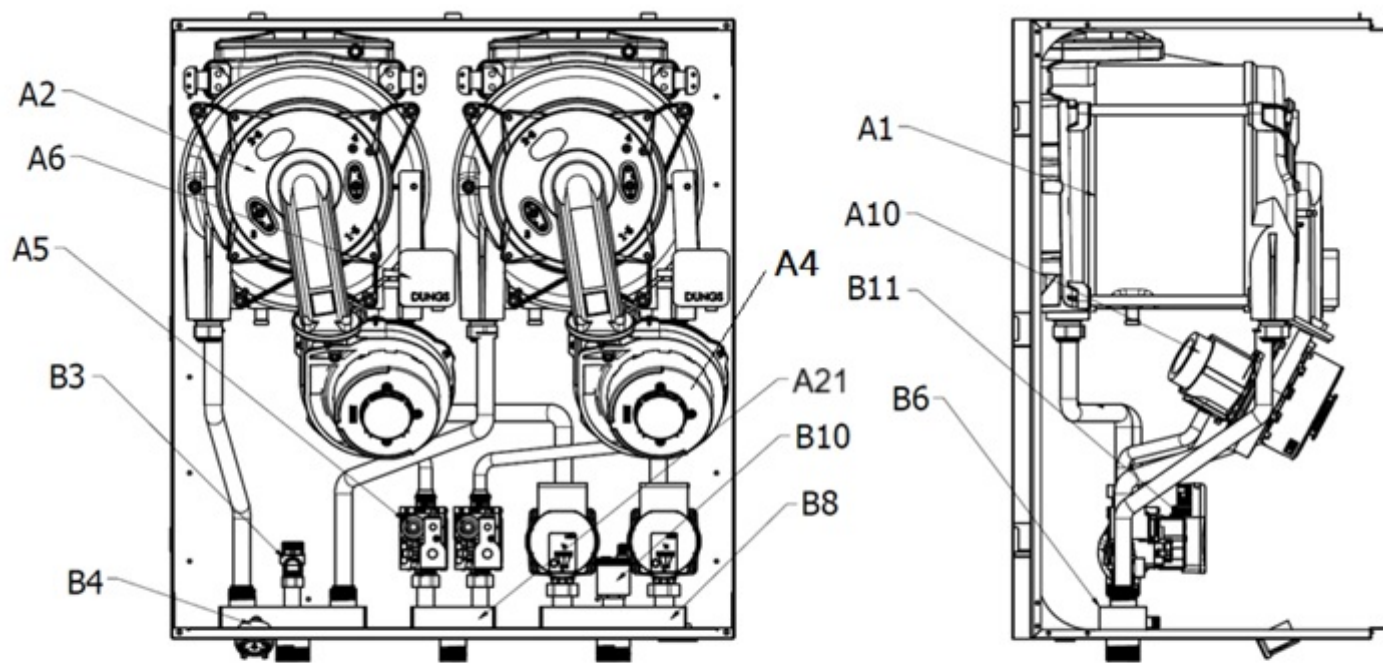

No	Артикул	Наименование
A1	BE007B	Теплообменник 50/65
A2	BM004B	Горелка
A4	BF015B	Вентилятор
A5	BG002B	Газовый клапан
A6	ES018B	Реле давления воздуха
A10	BD025B	Газовоздушный смеситель
A21	HN021B	Газовый коллектор
B3	HD025B	Предохранительный клапан
B4	HM003B	Манометр
B6	HN020B	Подающий коллектор
B8	HN019B	Обратный коллектор
B10	HD024B	Воздухоотводчик
B11	HP006B	Насос