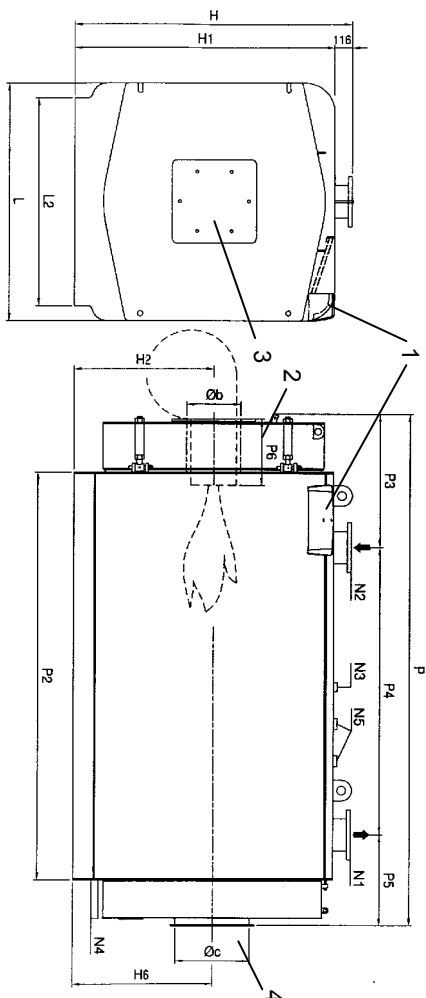

Модель Котла	Полезная мощность	Мин. мощность	Мощность топки	КПД - 100% нагрузка	Δ P по дыму	Δ P по воде (Δt=12° C)	Макс. давление	Объем	Вес
	кВт	кВт	кВт	%	мбар	мбар	бар	л	кг
Bison NO 1400	1400	1517	700	92.28	6.0	28	5	1500	2600
Bison NO 1600	1600	1733	800	92.33	6.0	32	5	1650	2600
Bison NO 1800	1800	1950	900	92.31	7.0	37	5	1650	2750
Bison NO 2000	2000	2167	1000	92.29	6.0	35	5	2000	3650
Bison NO 2400	2400	2600	1200	92.31	7.0	40	5	2300	3900
Bison NO 3000	3000	3250	1500	92.31	8.0	49	5	3150	5200
Bison NO 3500	3500	3792	1750	92.30	9.0	60	5	3650	5700

Модель котла	Размеры																			
	H	H1	H2	H6	L	L2	P	P2	P3	P4	P5	P6	Øс	Øб	N1	N2	N3	N4	N5	N6
	мм	мм	мм	мм	мм	мм	мм	мм	мм	мм	мм	мм	мм	мм	DN/in	DN/in	DN/in	in	in	in
Bison NO 1400	1746	1630	880	880	1470	1270	2850	2300	831	1300	719	350 - 400	400	320	150	150	1"	1"1/4	1"1/2	1/2"
Bison NO 1600	1746	1630	880	880	1470	1270	2850	2300	831	1300	719	350 - 400	400	320	150	150	1"	1"1/4	1"1/2	1/2"
Bison NO 1800	1746	1630	880	880	1470	1270	3060	2510	771	1850	439	450 - 500	400	320	150	150	1"	1"1/4	1"1/2	1/2"
Bison NO 2000	1876	1760	945	945	1600	1400	3190	2510	903	1850	737	450 - 500	500	360	200	200	1"	1"1/4	2"	1/2"
Bison NO 2400	1876	1760	945	945	1600	1400	3450	2770	903	1950	597	450 - 500	500	360	200	200	1"	1"1/4	2"	1/2"
Bison NO 3000	2146	2030	1080	1080	1870	1670	3450	2770	903	2050	497	450 - 500	550	400	200	200	1"	1"1/4	2"	1/2"
Bison NO 3500	2146	2030	1080	1080	1870	1670	3900	3225	903	2050	947	450 - 500	550	400	200	200	1"	1"1/4	2"	1/2"

- N1 – Подача
- N2 – Обратка
- N3 – Соединение для приборов
- N4 – Нижнее соединение
- N5 – Соединение для предохран. клапанов, если предусм. (см. таблицу)
- N6 – Фланцы для котла
- 1 – Панель управления
- 2 – Передние двери с двухсторонним открыванием
- 3 – Доска горелки
- 4 – Выход прод.сторания из котла