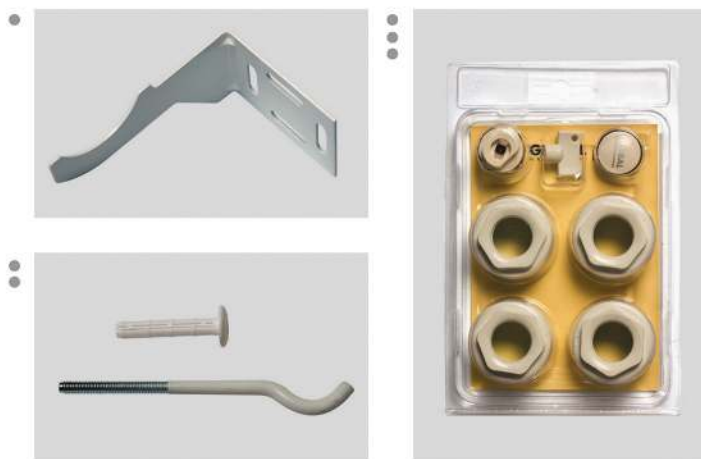

КОМПЛЕКТУЮЩИЕ ДЛЯ РАДИАТОРОВ

- Кронштейн угловой
- Кронштейн с самофиксирующимся дюбелем 170 мм
- Комплект монтажный на 1/2 с силиконовыми прокладками для радиаторов высотой от 350 до 800 мм
- Комплект монтажный на 3/4 с силиконовыми прокладками для радиаторов высотой от 350 до 800 мм