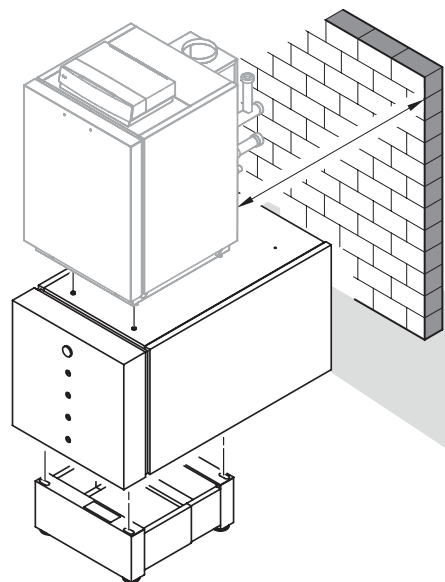

VIESSMANN

Техническая документация 7266 494

VITOGAS 100-F

тип GS1 D
29 - 60 кВт

5303 305 Оставляем за собой право на технические изменения!

 Отпечатано на экологически чистой бумаге,
отбеленной без добавления хлора

Указания по порядку монтажа

Этим символом обозначены ссылки на монтажную документацию: 

Документация по монтажу принадлежностей находится в соответствующих упаковках.

Последовательность монтажа изображена с внутренней стороны.

Последовательность монтажа

– Vitogas

Возможные принадлежности:

- подставка
- сборное межсоединение (подставной емкостный водонагреватель)

– Vitogas

– контроллер

– Vitogas

Возможные принадлежности: