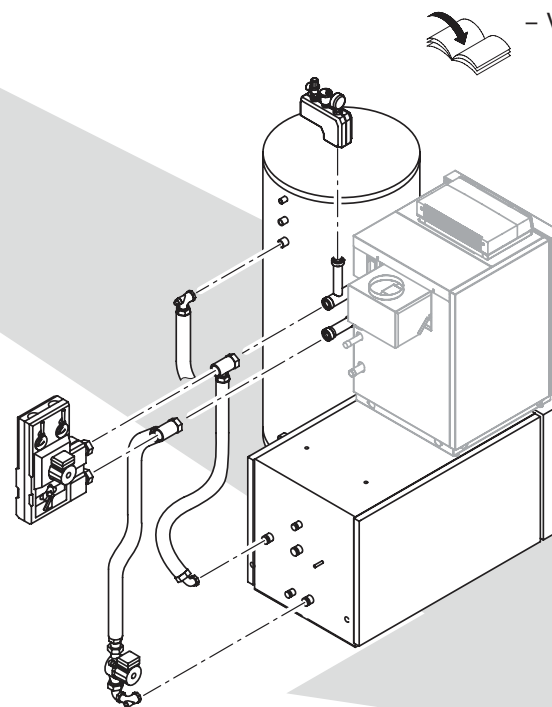

### **Указания по порядку монтажа**

Этим символом обозначены ссылки на монтажную документацию: 

Документация по монтажу принадлежностей находится в соответствующих упаковках.

Последовательность монтажа изображена с внутренней стороны.

## Последовательность монтажа

– Vitogas

*Возможные принадлежности:*

- подставка
- сборное межсоединение (подставной емкостный водонагреватель)

– Vitogas

– контроллер

– Vitogas

*Возможные принадлежности:*

- группы безопасности
- регулятор отопительного контура Divicon
- сборное меж-соединение
- емкостный водонагреватель