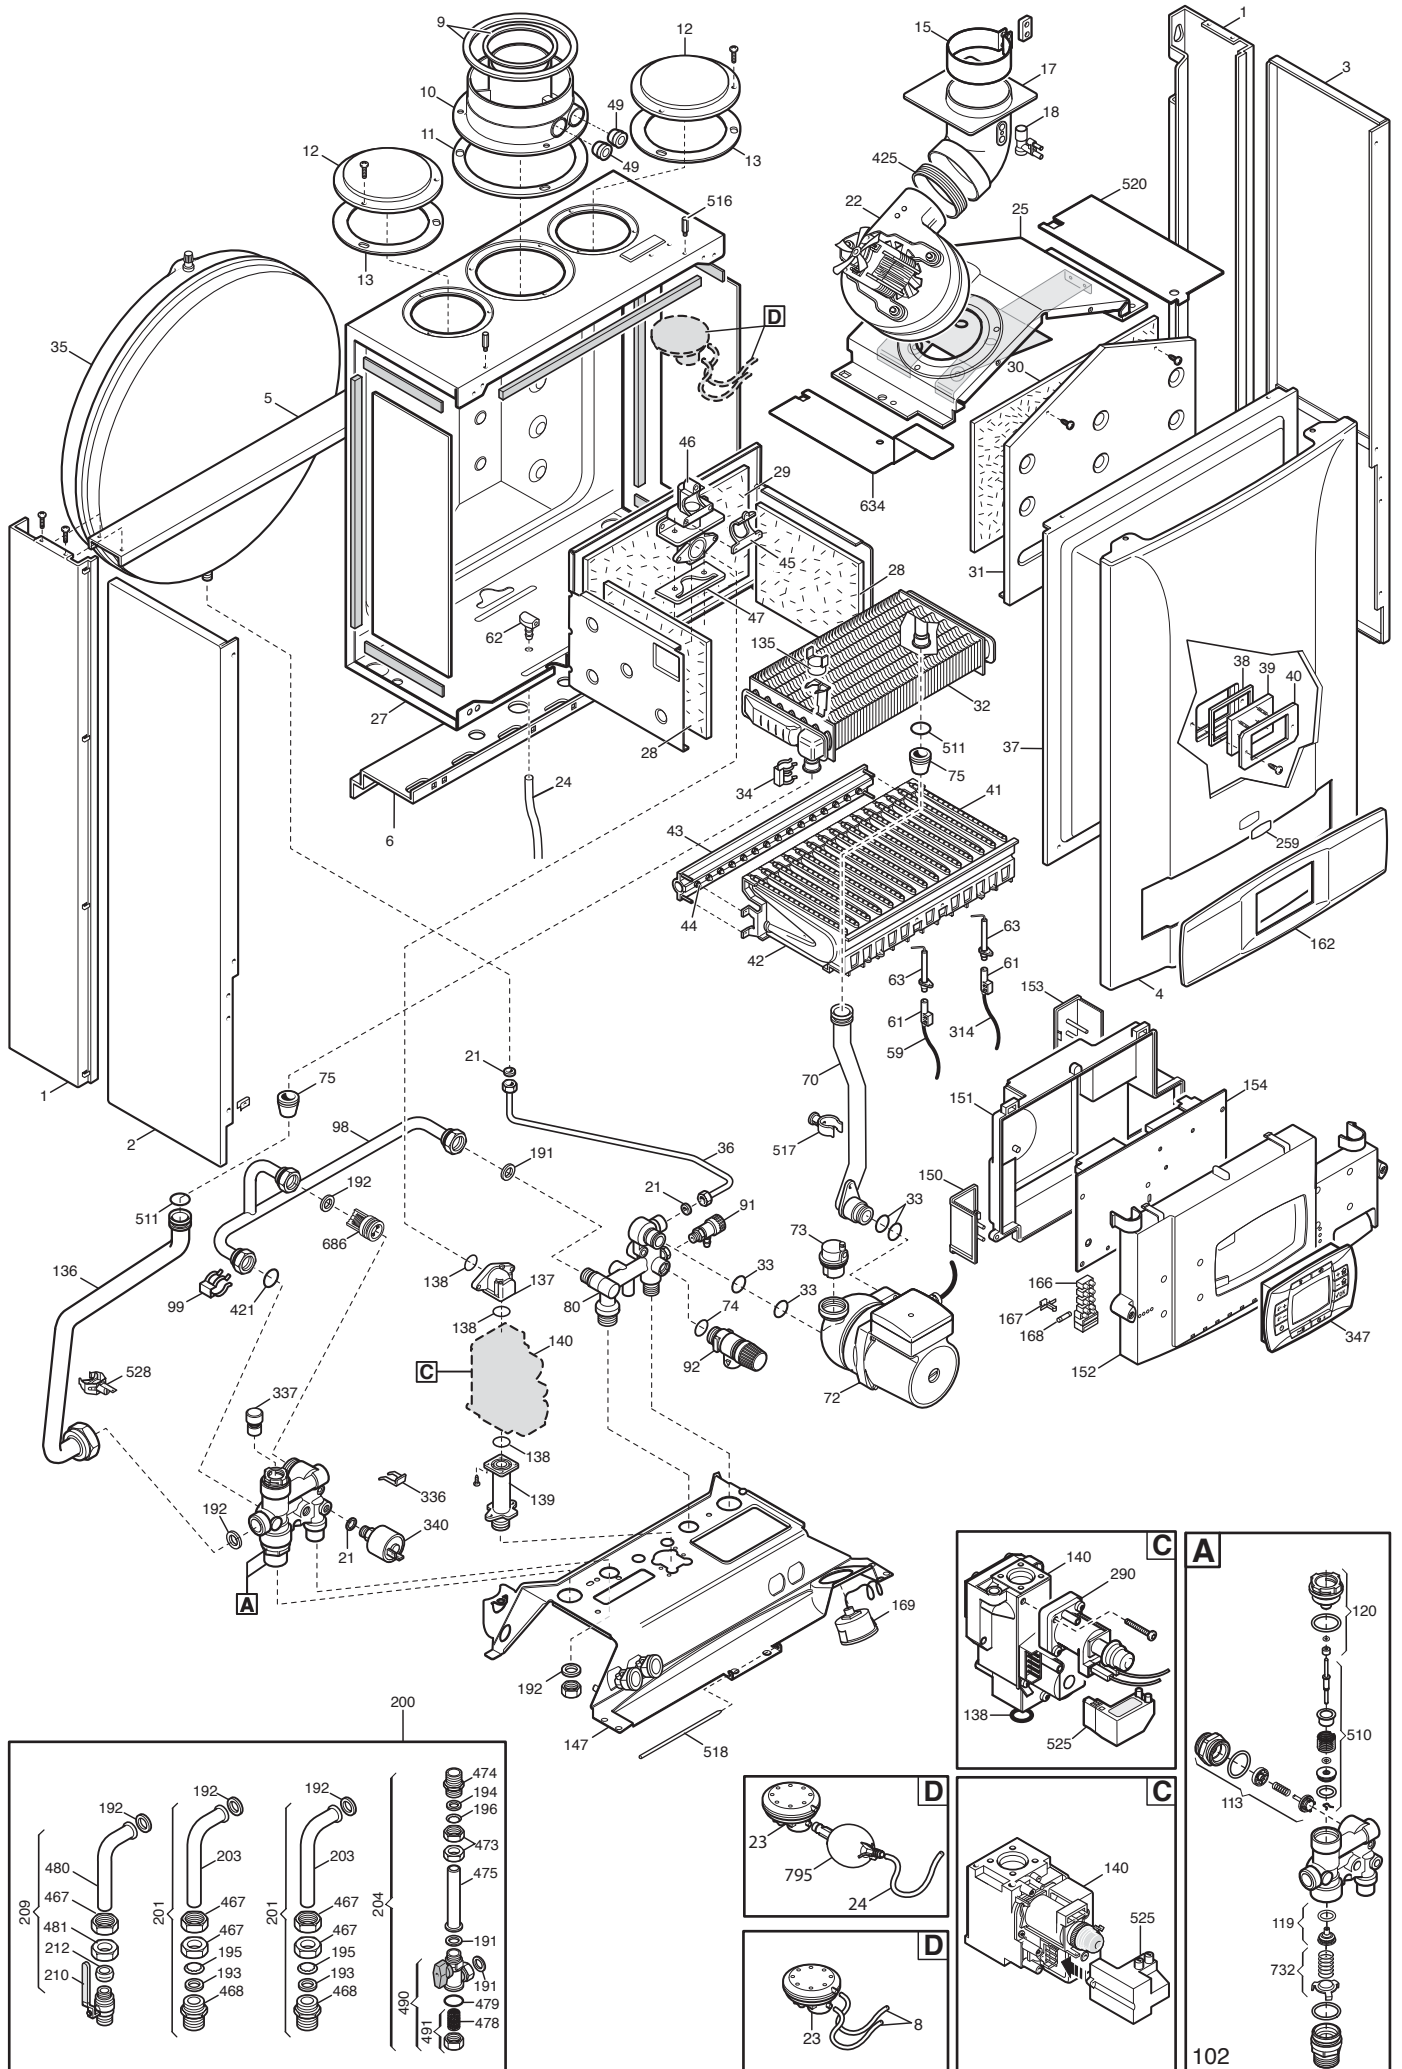

Tab 94

Tab 95

Tab 231

Tab 232

Luna3 240 i comfort

Pos	Code	Description code	CSE45124380/1 1.240F1	CSE45124382 1.240F1	CSE45224380 240F1	CSE45224381 240F1	CSE45224382 240F1	CSE4524380/1 1.240F1	CSE4524382 1.310F1	CSE4531380/1 1.310F1	CSE4531382 1.310F1	CSE45624380 240F1	CSE45624381 240F1	CSE45624382 240F1	CSE45631380 310F1	CSE45631381 310F1	CSE45631382/3 310F1	CSE45224383 240F1	CSE45624383 240F1	CSE45631384 310F1	To serial number	From serial number	Interchan geable:
1	5681330	SUPPORT FRAME		•	•			•	•				•								B750		
1	5681330	SUPPORT FRAME	•		•		•		•			•			•								
1	5683090	SUPPORT FRAME					•							•			•	•	•				
1	5683090	SUPPORT FRAME		•		•			•				•									B751	NO
2	5116190	LEFT PANEL	•	•	•	•	•											•					
2	5681390	LEFT PANEL						•	•	•	•	•	•	•	•	•	•		•	•			
3	5116170	RIGHT PANEL	•	•	•	•	•											•					
3	5681380	RIGHT PANEL						•	•	•	•	•	•	•	•	•	•		•	•			
4	5115970	FRONTAL PANEL LUNA3	•	•	•	•	•	•	•	•	•	•	•	•	•	•	•	•	•	•			
5	5110290	BRACKET-UPPER SUPPORT	•	•	•	•	•	•	•	•	•	•	•	•	•	•	•	•	•	•			
6	5109640	BRACKET-LOWER SUPPORT	•	•	•	•	•	•	•	•	•	•	•	•	•	•	•	•	•	•			
8	5408080	PRESSURE SWITCH PIPE L=270						•		•		•	•		•								
9	5108700	RESTRICTOR-AIR INTAKE						•	•	•	•	•	•	•	•	•	•		•	•			
10	5207060	FLUE ADAPTOR						•	•	•	•	•	•	•	•	•	•		•	•			
11	5407890	GASKET ADAPTOR						•	•	•	•	•	•	•	•	•	•		•	•			
12	5108690	PLATE BLANKING						•	•	•	•	•	•	•	•	•	•		•	•			
13	5407400	SUCTION CAP GASKET						•	•	•	•	•	•	•	•	•	•		•	•			
15	600530	JOINT ASSEMBLY						•	•	•	•	•	•	•	•	•	•		•	•			
17	5213750	CONVEYOR BEND LUNA3						•	•	•	•	•	•	•	•	•	•		•	•			
18	5407050	PRESSURE SENSING VENTURI						•	•			•	•	•					•				
18	5413850	PRESS.SENS.VENTURI SINGLE TAP							•	•					•	•	•			•			
21	5402050	WASHER-SEALING	•	•	•	•	•	•	•	•	•	•	•	•	•	•	•	•	•	•			
22	5653850	FAN - 80						•	•			•	•	•					•				
22	5655730	FAN - 105							•	•					•	•	•			•			
23	628610	PRESS.SWITCH ASS. 0,68mbar HONEYW.							•	•					•	•	•			•			
23	628640	PRESS.SWITCH ASS.1.2mbar HONEYW.						•	•			•	•	•					•				