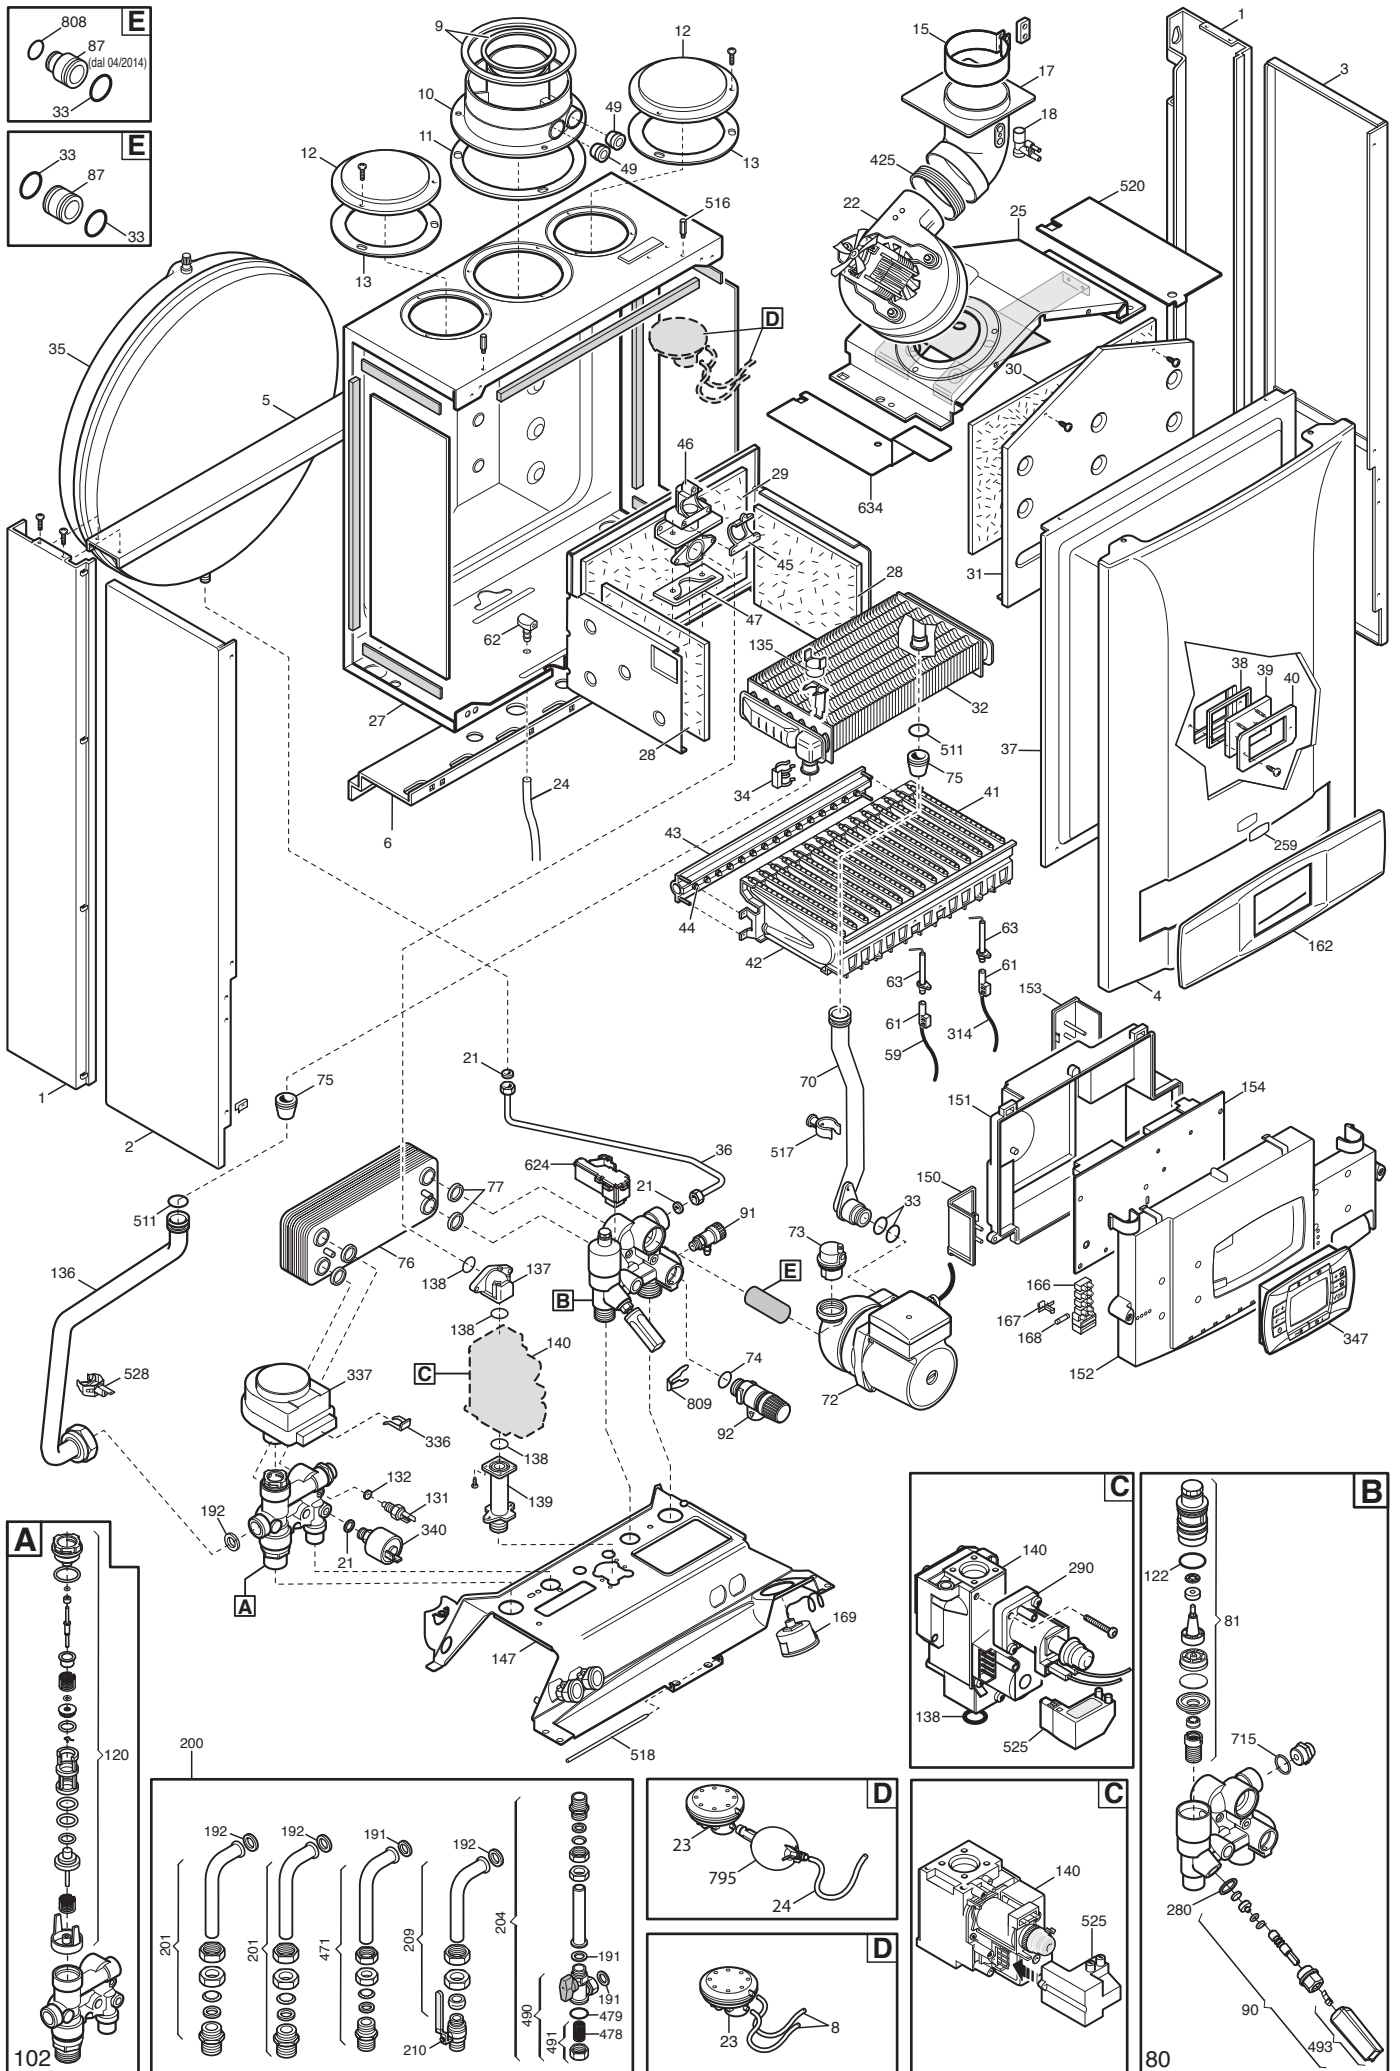

Tab 94

Tab 95

Tab 231

Tab 232

Luna3 240 i comfort

Pos	Code	Description code	CSE45124380/1 1.240F1	CSE45124382 1.240F1	CSE45224380 240F1	CSE45224381 240F1	CSE45224382 240F1	CSE4524380/1 1.240F1	CSE4524382 1.310F1	CSE4531380/1 1.310F1	CSE4531382 1.310F1	CSE45624380 240F1	CSE45624381 240F1	CSE45624382 240F1	CSE45631380 310F1	CSE45631381 310F1	CSE45631382/3 310F1	CSE45224383 240F1	CSE45624383 240F1	CSE45631384 310F1	To serial number	From serial number	Interchan geable:
1	5681330	SUPPORT FRAME		•	•			•	•				•								B750		
1	5681330	SUPPORT FRAME	•		•		•		•			•			•								
1	5683090	SUPPORT FRAME					•							•			•	•	•				
1	5683090	SUPPORT FRAME		•		•			•				•									B751	NO
2	5116190	LEFT PANEL	•	•	•	•	•											•					
2	5681390	LEFT PANEL						•	•	•	•	•	•	•	•	•	•		•	•			
3	5116170	RIGHT PANEL	•	•	•	•	•											•					
3	5681380	RIGHT PANEL						•	•	•	•	•	•	•	•	•	•		•	•			
4	5115970	FRONTAL PANEL LUNA3	•	•	•	•	•	•	•	•	•	•	•	•	•	•	•	•	•	•			
5	5110290	BRACKET-UPPER SUPPORT	•	•	•	•	•	•	•	•	•	•	•	•	•	•	•	•	•	•			
6	5109640	BRACKET-LOWER SUPPORT	•	•	•	•	•	•	•	•	•	•	•	•	•	•	•	•	•	•			
8	5408080	PRESSURE SWITCH PIPE L=270						•		•		•	•		•								
9	5108700	RESTRICTOR-AIR INTAKE						•	•	•	•	•	•	•	•	•	•		•	•			
10	5207060	FLUE ADAPTOR						•	•	•	•	•	•	•	•	•	•		•	•			
11	5407890	GASKET ADAPTOR						•	•	•	•	•	•	•	•	•	•		•	•			
12	5108690	PLATE BLANKING						•	•	•	•	•	•	•	•	•	•		•	•			
13	5407400	SUCTION CAP GASKET						•	•	•	•	•	•	•	•	•	•		•	•			
15	600530	JOINT ASSEMBLY						•	•	•	•	•	•	•	•	•	•		•	•			
17	5213750	CONVEYOR BEND LUNA3						•	•	•	•	•	•	•	•	•	•		•	•			
18	5407050	PRESSURE SENSING VENTURI						•	•			•	•	•					•				
18	5413850	PRESS.SENS.VENTURI SINGLE TAP							•	•					•	•	•			•			
21	5402050	WASHER-SEALING	•	•	•	•	•	•	•	•	•	•	•	•	•	•	•	•	•	•			
22	5653850	FAN - 80						•	•			•	•	•					•				
22	5655730	FAN - 105							•	•					•	•	•			•			
23	628610	PRESS.SWITCH ASS. 0,68mbar HONEYW.							•	•					•	•	•			•			
23	628640	PRESS.SWITCH ASS.1.2mbar HONEYW.						•	•			•	•	•					•				