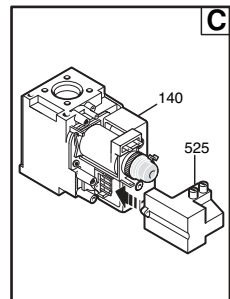

Tab 94

Tab 95

Tab 231

Tab 232

Luna3 240 i comfort

Pos	Code	Description code	CSE45124380/1 1.240F1	CSE45124382 1.240F1	CSE45224380 240F1	CSE45224381 240F1	CSE45224382 240F1	CSE4524380/1 1.240F1	CSE4524382 1.310F1	CSE4531380/1 1.310F1	CSE4531382 1.310F1	CSE45624380 240F1	CSE45624381 240F1	CSE45624382 240F1	CSE45631380 310F1	CSE45631381 310F1	CSE45631382/3 310F1	CSE45224383 240F1	CSE45624383 240F1	CSE45631384 310F1	To serial number	From serial number	Interchan geable:
1	5681330	SUPPORT FRAME		•	•			•	•				•								B750		
1	5681330	SUPPORT FRAME	•		•		•		•			•			•								
1	5683090	SUPPORT FRAME					•							•			•	•	•				
1	5683090	SUPPORT FRAME		•		•			•				•									B751	NO
2	5116190	LEFT PANEL	•	•	•	•	•											•					
2	5681390	LEFT PANEL						•	•	•	•	•	•	•	•	•	•		•	•			
3	5116170	RIGHT PANEL	•	•	•	•	•											•					
3	5681380	RIGHT PANEL						•	•	•	•	•	•	•	•	•	•		•	•			
4	5115970	FRONTAL PANEL LUNA3	•	•	•	•	•	•	•	•	•	•	•	•	•	•	•	•	•	•			
5	5110290	BRACKET-UPPER SUPPORT	•	•	•	•	•	•	•	•	•	•	•	•	•	•	•	•	•	•			
6	5109640	BRACKET-LOWER SUPPORT	•	•	•	•	•	•	•	•	•	•	•	•	•	•	•	•	•	•			
8	5408080	PRESSURE SWITCH PIPE L=270						•		•		•	•		•								
9	5108700	RESTRICTOR-AIR INTAKE						•	•	•	•	•	•	•	•	•	•		•	•			
10	5207060	FLUE ADAPTOR						•	•	•	•	•	•	•	•	•	•		•	•			
11	5407890	GASKET ADAPTOR						•	•	•	•	•	•	•	•	•	•		•	•			
12	5108690	PLATE BLANKING						•	•	•	•	•	•	•	•	•	•		•	•			
13	5407400	SUCTION CAP GASKET						•	•	•	•	•	•	•	•	•	•		•	•			
15	600530	JOINT ASSEMBLY						•	•	•	•	•	•	•	•	•	•		•	•			
17	5213750	CONVEYOR BEND LUNA3						•	•	•	•	•	•	•	•	•	•		•	•			
18	5407050	PRESSURE SENSING VENTURI						•	•			•	•	•					•				
18	5413850	PRESS.SENS.VENTURI SINGLE TAP							•	•					•	•	•			•			
21	5402050	WASHER-SEALING	•	•	•	•	•	•	•	•	•	•	•	•	•	•	•	•	•	•			
22	5653850	FAN - 80						•	•			•	•	•					•				
22	5655730	FAN - 105							•	•					•	•	•			•			
23	628610	PRESS.SWITCH ASS. 0,68mbar HONEYW.							•	•					•	•	•			•			
23	628640	PRESS.SWITCH ASS.1.2mbar HONEYW.						•	•			•	•	•					•				