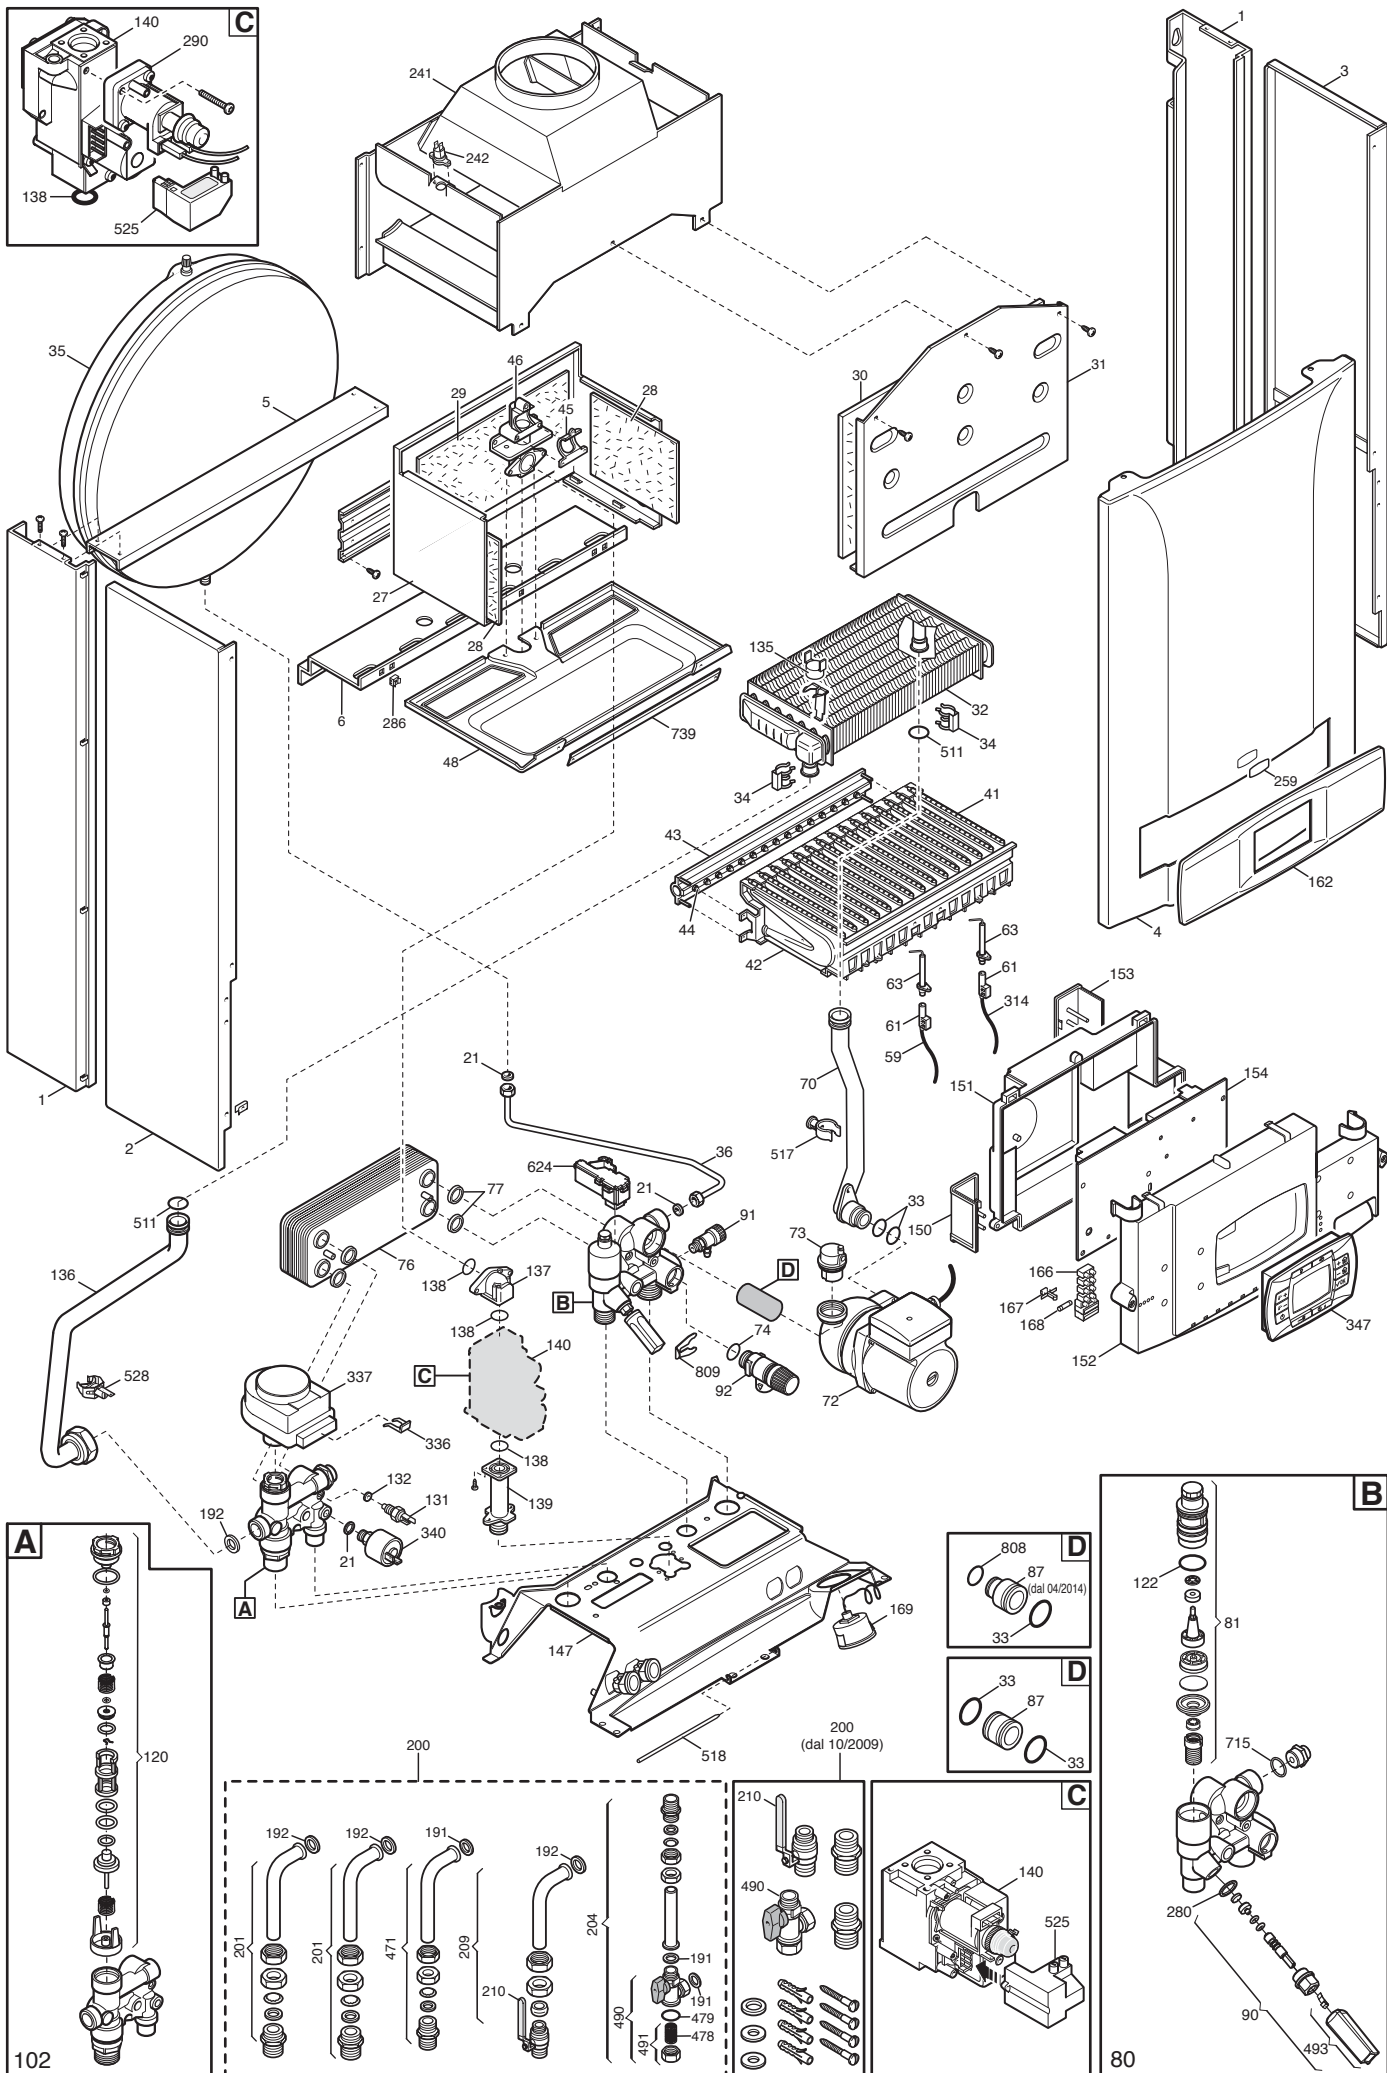

Tab 94

Tab 95

Tab 231

Tab 232

Luna3 240 i comfort

Pos	Code	Description code	CSE45124380/1 1.240F1	CSE45124382 1.240F1	CSE45224380 240F1	CSE45224381 240F1	CSE45224382 240F1	CSE4524380/1 1.240F1	CSE4524382 1.310F1	CSE4531380/1 1.310F1	CSE4531382 1.310F1	CSE45624380 240F1	CSE45624381 240F1	CSE45624382 240F1	CSE45631380 310F1	CSE45631381 310F1	CSE45631382/3 310F1	CSE45224383 240F1	CSE45624383 240F1	CSE45631384 310F1	To serial number	From serial number	Interchan geable:
1	5681330	SUPPORT FRAME		•	•			•	•				•								B750		
1	5681330	SUPPORT FRAME	•		•		•		•			•			•								
1	5683090	SUPPORT FRAME					•							•			•	•	•				
1	5683090	SUPPORT FRAME		•		•			•				•									B751	NO
2	5116190	LEFT PANEL	•	•	•	•	•											•					
2	5681390	LEFT PANEL						•	•	•	•	•	•	•	•	•	•		•	•			
3	5116170	RIGHT PANEL	•	•	•	•	•											•					
3	5681380	RIGHT PANEL						•	•	•	•	•	•	•	•	•	•		•	•			
4	5115970	FRONTAL PANEL LUNA3	•	•	•	•	•	•	•	•	•	•	•	•	•	•	•	•	•	•			
5	5110290	BRACKET-UPPER SUPPORT	•	•	•	•	•	•	•	•	•	•	•	•	•	•	•	•	•	•			
6	5109640	BRACKET-LOWER SUPPORT	•	•	•	•	•	•	•	•	•	•	•	•	•	•	•	•	•	•			
8	5408080	PRESSURE SWITCH PIPE L=270						•		•		•	•		•								
9	5108700	RESTRICTOR-AIR INTAKE						•	•	•	•	•	•	•	•	•	•		•	•			
10	5207060	FLUE ADAPTOR						•	•	•	•	•	•	•	•	•	•		•	•			
11	5407890	GASKET ADAPTOR						•	•	•	•	•	•	•	•	•	•		•	•			
12	5108690	PLATE BLANKING						•	•	•	•	•	•	•	•	•	•		•	•			
13	5407400	SUCTION CAP GASKET						•	•	•	•	•	•	•	•	•	•		•	•			
15	600530	JOINT ASSEMBLY						•	•	•	•	•	•	•	•	•	•		•	•			
17	5213750	CONVEYOR BEND LUNA3						•	•	•	•	•	•	•	•	•	•		•	•			
18	5407050	PRESSURE SENSING VENTURI						•	•			•	•	•					•				
18	5413850	PRESS.SENS.VENTURI SINGLE TAP							•	•					•	•	•			•			
21	5402050	WASHER-SEALING	•	•	•	•	•	•	•	•	•	•	•	•	•	•	•	•	•	•			
22	5653850	FAN - 80						•	•			•	•	•					•				
22	5655730	FAN - 105							•	•					•	•	•			•			
23	628610	PRESS.SWITCH ASS. 0,68mbar HONEYW.							•	•					•	•	•			•			
23	628640	PRESS.SWITCH ASS.1.2mbar HONEYW.						•	•			•	•	•					•				