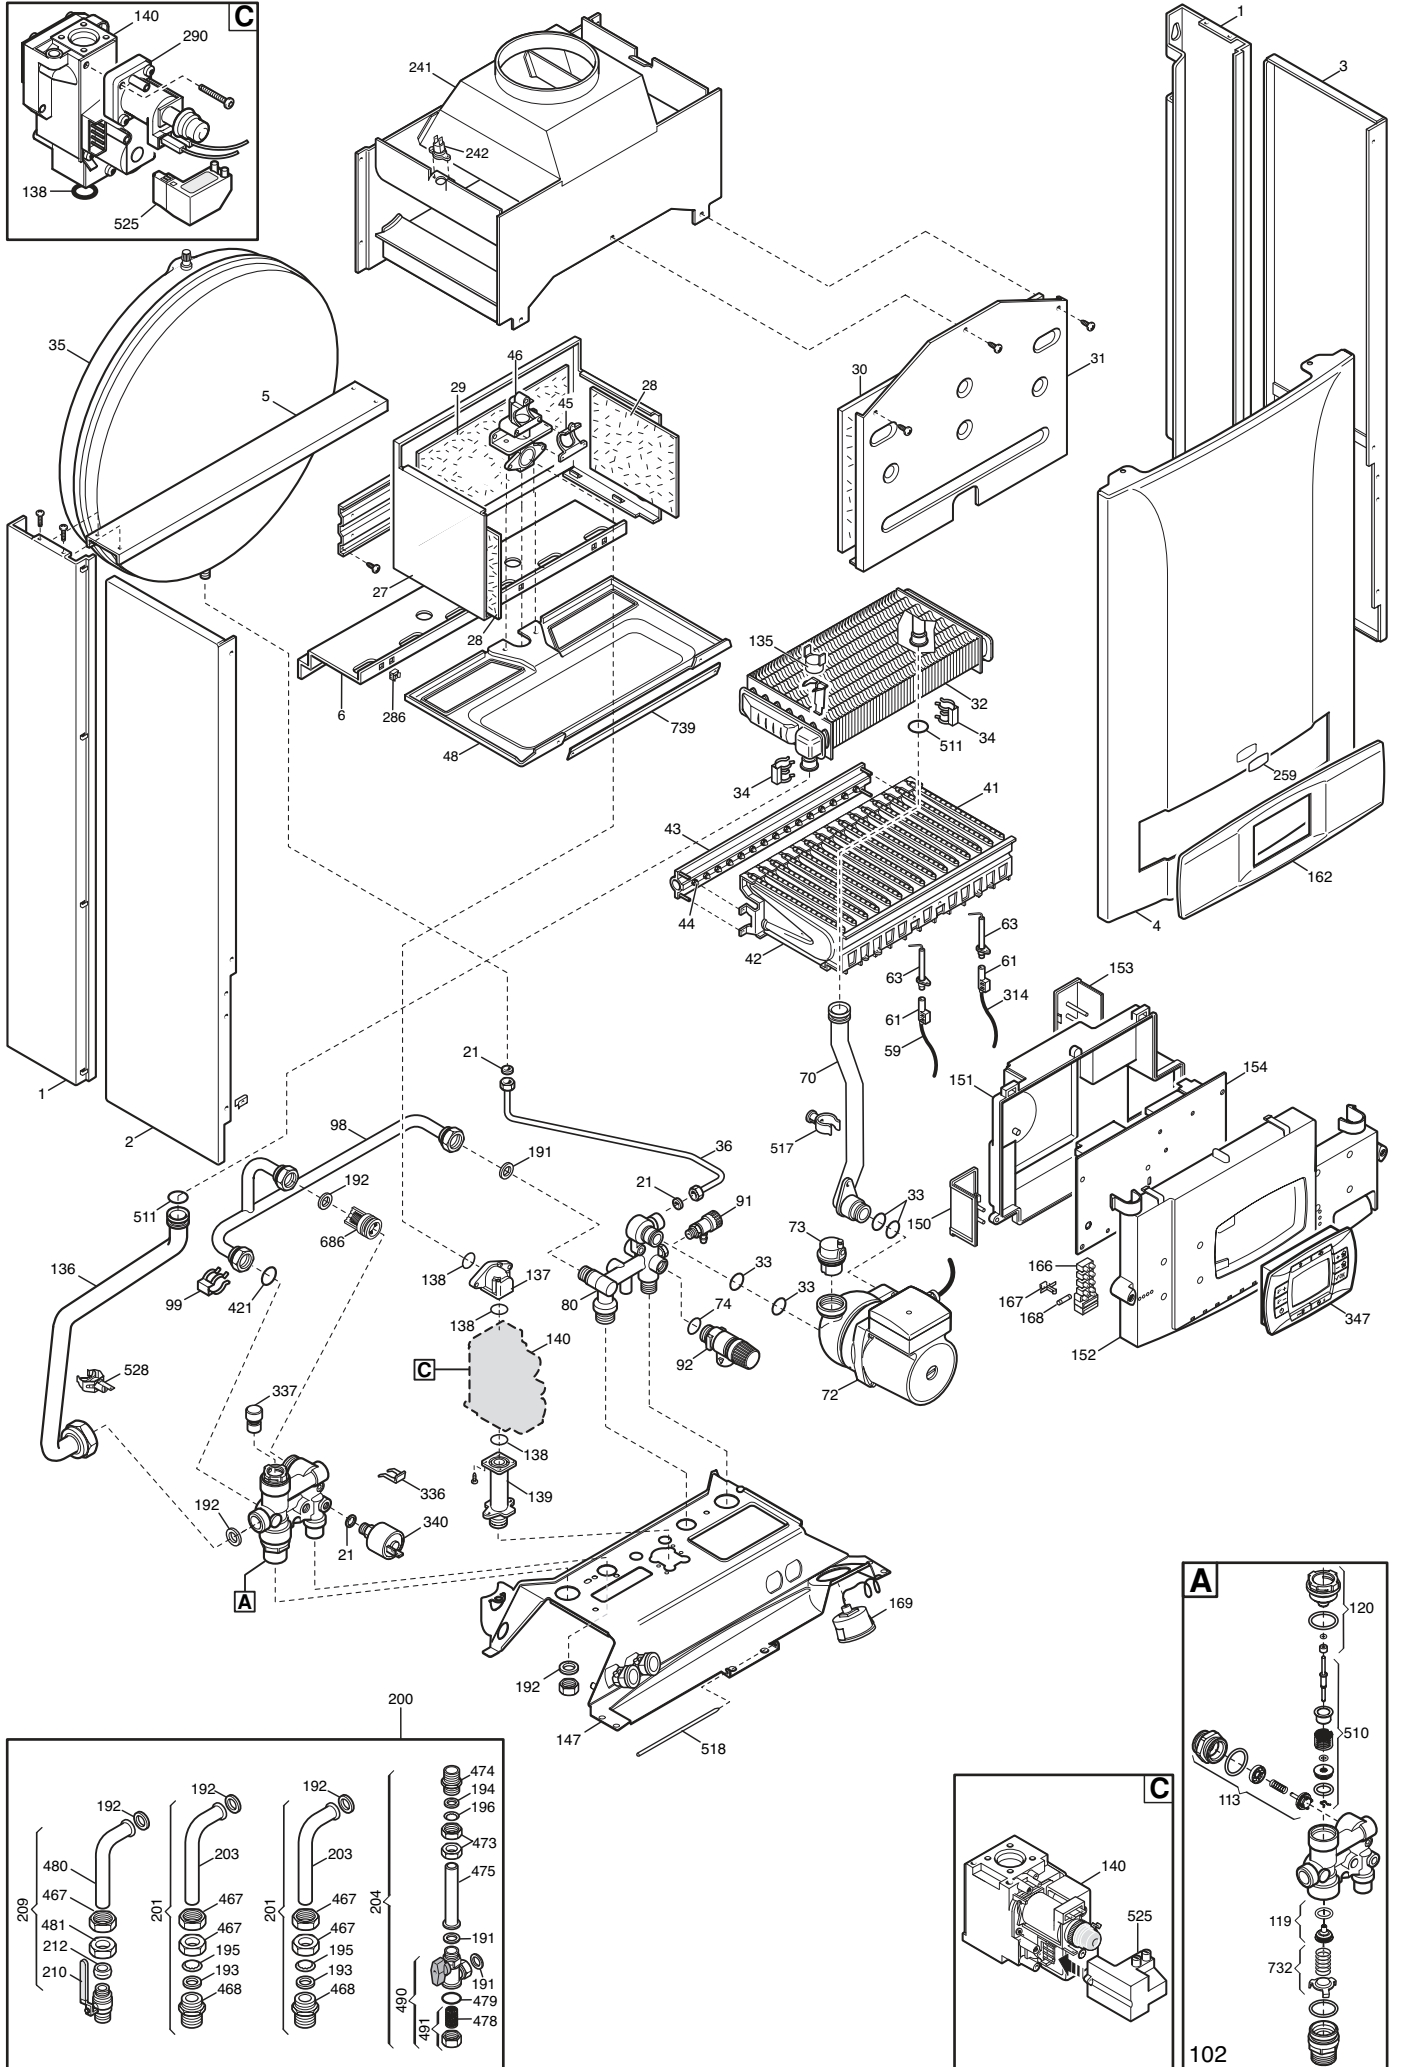

Tab 94

Tab 95

Tab 231

Tab 232

Luna3 240 i comfort

Pos	Code	Description code	CSE45124380/1 1.240F1	CSE45124382 1.240F1	CSE45224380 240F1	CSE45224381 240F1	CSE45224382 240F1	CSE4524380/1 1.240F1	CSE4524382 1.310F1	CSE4531380/1 1.310F1	CSE4531382 1.310F1	CSE45624380 240F1	CSE45624381 240F1	CSE45624382 240F1	CSE45631380 310F1	CSE45631381 310F1	CSE45631382/3 310F1	CSE45224383 240F1	CSE45624383 240F1	CSE45631384 310F1	To serial number	From serial number	Interchan geable:
1	5681330	SUPPORT FRAME		•	•			•	•				•								B750		
1	5681330	SUPPORT FRAME	•		•		•		•			•			•								
1	5683090	SUPPORT FRAME					•							•			•	•	•				
1	5683090	SUPPORT FRAME		•		•			•				•									B751	NO
2	5116190	LEFT PANEL	•	•	•	•	•											•					
2	5681390	LEFT PANEL						•	•	•	•	•	•	•	•	•	•		•	•			
3	5116170	RIGHT PANEL	•	•	•	•	•											•					
3	5681380	RIGHT PANEL						•	•	•	•	•	•	•	•	•	•		•	•			
4	5115970	FRONTAL PANEL LUNA3	•	•	•	•	•	•	•	•	•	•	•	•	•	•	•	•	•	•			
5	5110290	BRACKET-UPPER SUPPORT	•	•	•	•	•	•	•	•	•	•	•	•	•	•	•	•	•	•			
6	5109640	BRACKET-LOWER SUPPORT	•	•	•	•	•	•	•	•	•	•	•	•	•	•	•	•	•	•			
8	5408080	PRESSURE SWITCH PIPE L=270						•		•		•	•		•								
9	5108700	RESTRICTOR-AIR INTAKE						•	•	•	•	•	•	•	•	•	•		•	•			
10	5207060	FLUE ADAPTOR						•	•	•	•	•	•	•	•	•	•		•	•			
11	5407890	GASKET ADAPTOR						•	•	•	•	•	•	•	•	•	•		•	•			
12	5108690	PLATE BLANKING						•	•	•	•	•	•	•	•	•	•		•	•			
13	5407400	SUCTION CAP GASKET						•	•	•	•	•	•	•	•	•	•		•	•			
15	600530	JOINT ASSEMBLY						•	•	•	•	•	•	•	•	•	•		•	•			
17	5213750	CONVEYOR BEND LUNA3						•	•	•	•	•	•	•	•	•	•		•	•			
18	5407050	PRESSURE SENSING VENTURI						•	•			•	•	•					•				
18	5413850	PRESS.SENS.VENTURI SINGLE TAP							•	•					•	•	•			•			
21	5402050	WASHER-SEALING	•	•	•	•	•	•	•	•	•	•	•	•	•	•	•	•	•	•			
22	5653850	FAN - 80						•	•			•	•	•					•				
22	5655730	FAN - 105							•	•					•	•	•			•			
23	628610	PRESS.SWITCH ASS. 0,68mbar HONEYW.							•	•					•	•	•			•			
23	628640	PRESS.SWITCH ASS.1.2mbar HONEYW.						•	•			•	•	•					•				