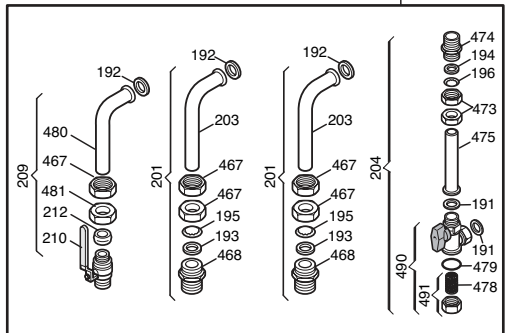

Tab 94

Tab 95

Tab 231

Tab 232

Luna3 240 i comfort

Pos	Code	Description code	CSE45124380/1 1.240F1	CSE45124382 1.240F1	CSE45224380 240F1	CSE45224381 240F1	CSE45224382 240F1	CSE4524380/1 1.240F1	CSE4524382 1.310F1	CSE4531380/1 1.310F1	CSE4531382 1.310F1	CSE45624380 240F1	CSE45624381 240F1	CSE45624382 240F1	CSE45631380 310F1	CSE45631381 310F1	CSE45631382/3 310F1	CSE45224383 240F1	CSE45624383 240F1	CSE45631384 310F1	To serial number	From serial number	Interchan geable:
1	5681330	SUPPORT FRAME		•	•			•	•				•								B750		
1	5681330	SUPPORT FRAME	•		•		•		•			•			•								
1	5683090	SUPPORT FRAME					•							•			•	•	•				
1	5683090	SUPPORT FRAME		•		•			•				•									B751	NO
2	5116190	LEFT PANEL	•	•	•	•	•											•					
2	5681390	LEFT PANEL						•	•	•	•	•	•	•	•	•	•		•	•			
3	5116170	RIGHT PANEL	•	•	•	•	•											•					
3	5681380	RIGHT PANEL						•	•	•	•	•	•	•	•	•	•		•	•			
4	5115970	FRONTAL PANEL LUNA3	•	•	•	•	•	•	•	•	•	•	•	•	•	•	•	•	•	•			
5	5110290	BRACKET-UPPER SUPPORT	•	•	•	•	•	•	•	•	•	•	•	•	•	•	•	•	•	•			
6	5109640	BRACKET-LOWER SUPPORT	•	•	•	•	•	•	•	•	•	•	•	•	•	•	•	•	•	•			
8	5408080	PRESSURE SWITCH PIPE L=270						•		•		•	•		•								
9	5108700	RESTRICTOR-AIR INTAKE						•	•	•	•	•	•	•	•	•	•		•	•			
10	5207060	FLUE ADAPTOR						•	•	•	•	•	•	•	•	•	•		•	•			
11	5407890	GASKET ADAPTOR						•	•	•	•	•	•	•	•	•	•		•	•			
12	5108690	PLATE BLANKING						•	•	•	•	•	•	•	•	•	•		•	•			
13	5407400	SUCTION CAP GASKET						•	•	•	•	•	•	•	•	•	•		•	•			
15	600530	JOINT ASSEMBLY						•	•	•	•	•	•	•	•	•	•		•	•			
17	5213750	CONVEYOR BEND LUNA3						•	•	•	•	•	•	•	•	•	•		•	•			
18	5407050	PRESSURE SENSING VENTURI						•	•			•	•	•					•				
18	5413850	PRESS.SENS.VENTURI SINGLE TAP							•	•					•	•	•			•			
21	5402050	WASHER-SEALING	•	•	•	•	•	•	•	•	•	•	•	•	•	•	•	•	•	•			
22	5653850	FAN - 80						•	•			•	•	•					•				
22	5655730	FAN - 105							•	•					•	•	•			•			
23	628610	PRESS.SWITCH ASS. 0,68mbar HONEYW.							•	•					•	•	•			•			
23	628640	PRESS.SWITCH ASS.1.2mbar HONEYW.						•	•			•	•	•					•				