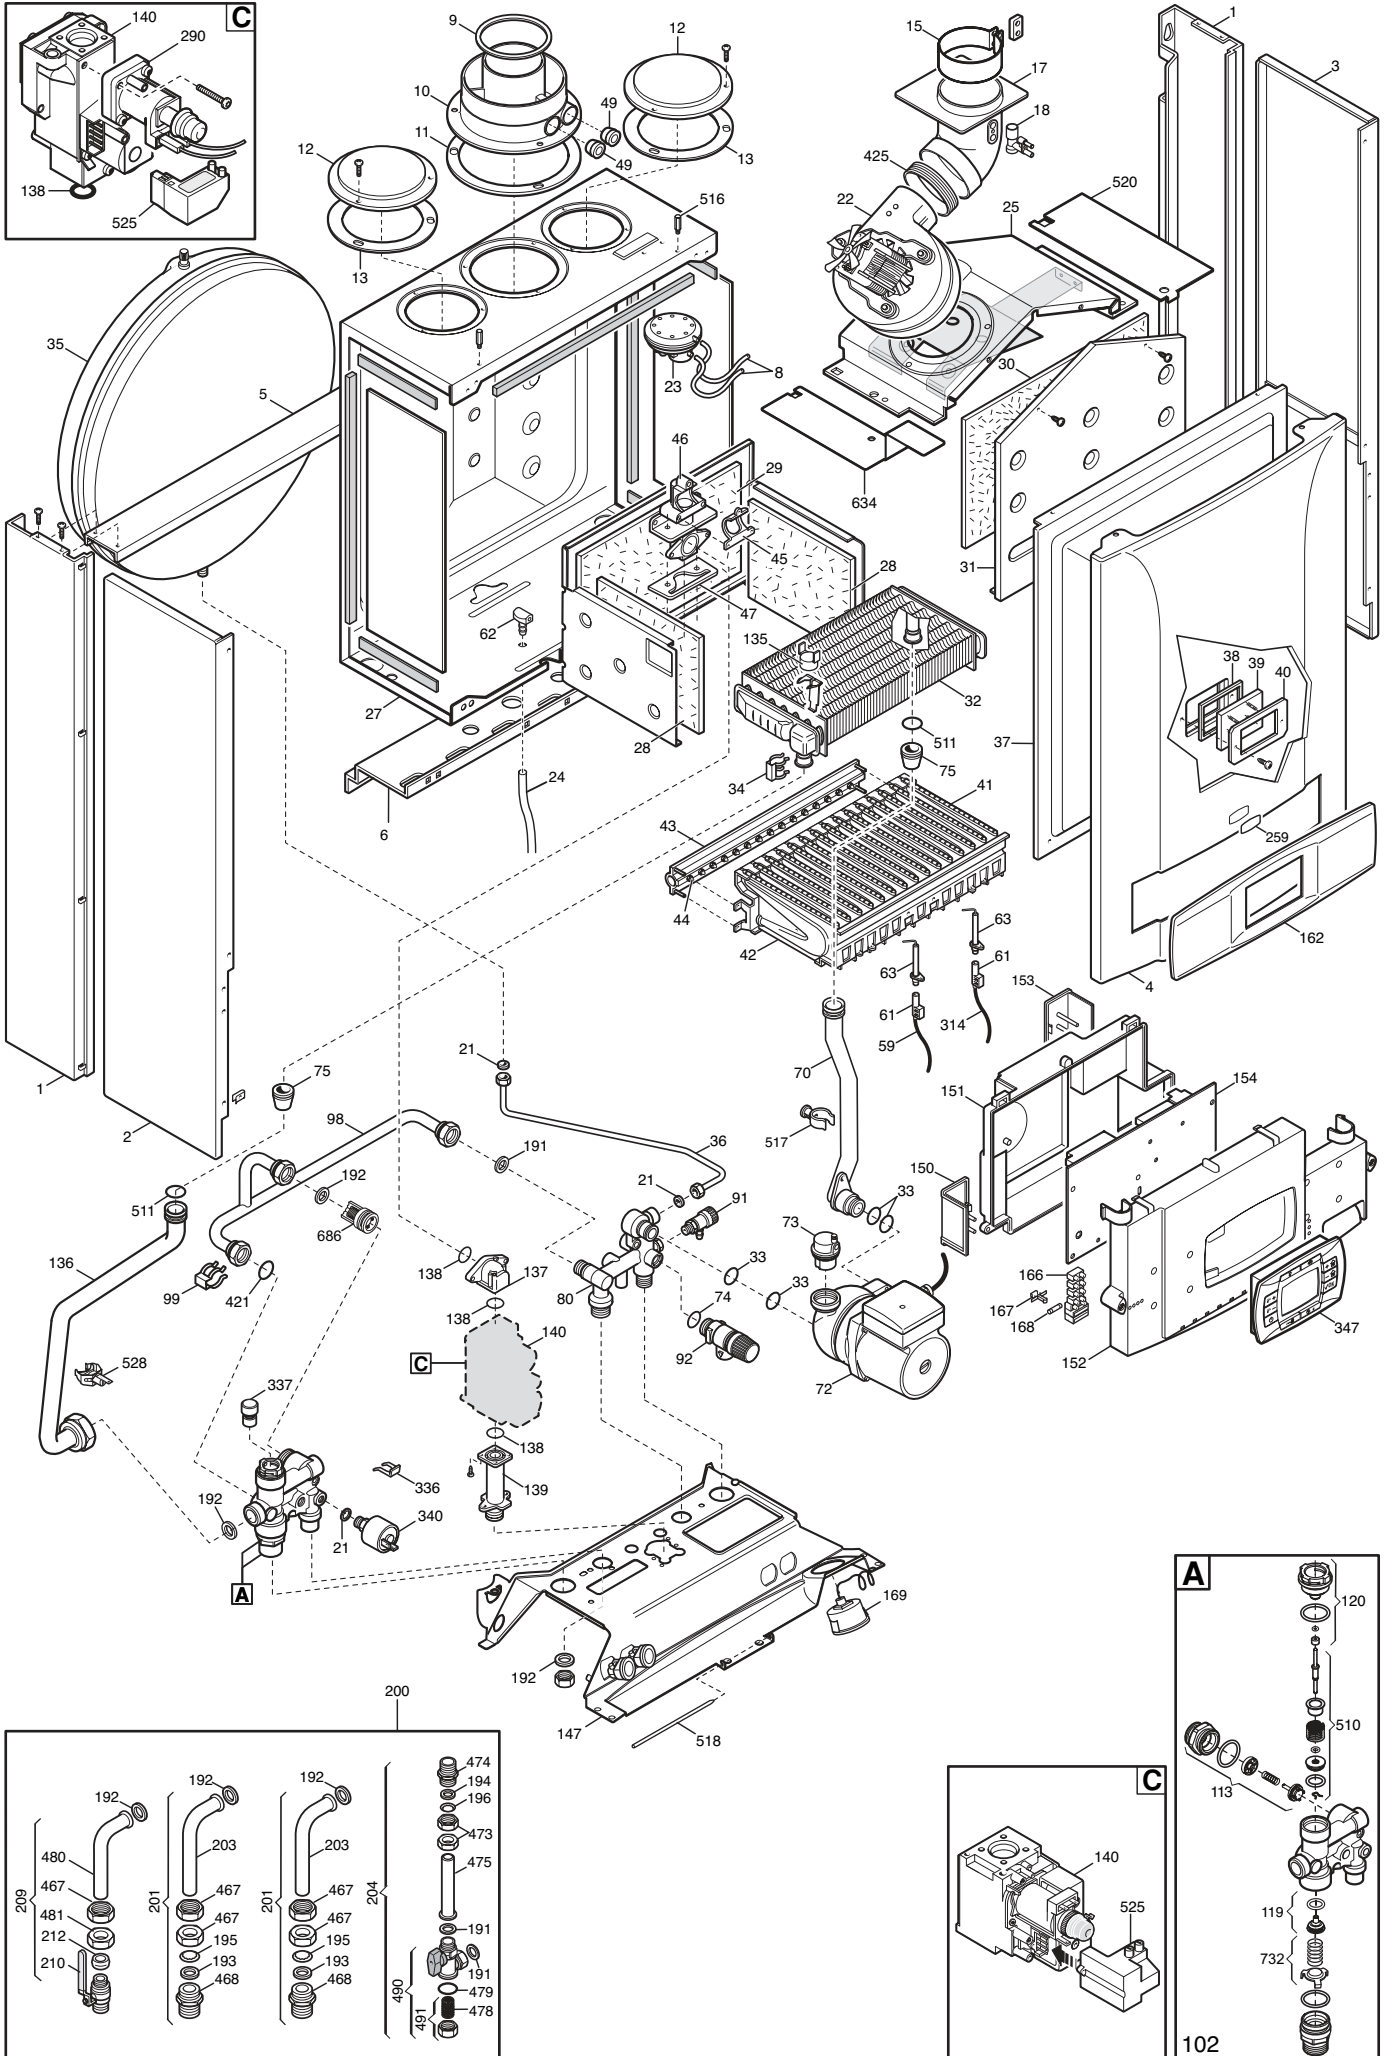

Tab 94

Tab 95

Tab 231

Tab 232

Luna3 240 i comfort

Pos	Code	Description code	CSE45124380/1 1.240F1	CSE45124382 1.240F1	CSE45224380 240F1	CSE45224381 240F1	CSE45224382 240F1	CSE4524380/1 1.240F1	CSE4524382 1.310F1	CSE4531380/1 1.310F1	CSE4531382 1.310F1	CSE45624380 240F1	CSE45624381 240F1	CSE45624382 240F1	CSE45631380 310F1	CSE45631381 310F1	CSE45631382/3 310F1	CSE45224383 240F1	CSE45624383 240F1	CSE45631384 310F1	To serial number	From serial number	Interchan geable:
1	5681330	SUPPORT FRAME		•	•			•	•				•								B750		
1	5681330	SUPPORT FRAME	•		•		•		•			•			•								
1	5683090	SUPPORT FRAME					•							•			•	•	•				
1	5683090	SUPPORT FRAME		•		•			•				•									B751	NO
2	5116190	LEFT PANEL	•	•	•	•	•											•					
2	5681390	LEFT PANEL						•	•	•	•	•	•	•	•	•	•		•	•			
3	5116170	RIGHT PANEL	•	•	•	•	•											•					
3	5681380	RIGHT PANEL						•	•	•	•	•	•	•	•	•	•		•	•			
4	5115970	FRONTAL PANEL LUNA3	•	•	•	•	•	•	•	•	•	•	•	•	•	•	•	•	•	•			
5	5110290	BRACKET-UPPER SUPPORT	•	•	•	•	•	•	•	•	•	•	•	•	•	•	•	•	•	•			
6	5109640	BRACKET-LOWER SUPPORT	•	•	•	•	•	•	•	•	•	•	•	•	•	•	•	•	•	•			
8	5408080	PRESSURE SWITCH PIPE L=270						•		•		•	•		•								
9	5108700	RESTRICTOR-AIR INTAKE						•	•	•	•	•	•	•	•	•	•		•	•			
10	5207060	FLUE ADAPTOR						•	•	•	•	•	•	•	•	•	•		•	•			
11	5407890	GASKET ADAPTOR						•	•	•	•	•	•	•	•	•	•		•	•			
12	5108690	PLATE BLANKING						•	•	•	•	•	•	•	•	•	•		•	•			
13	5407400	SUCTION CAP GASKET						•	•	•	•	•	•	•	•	•	•		•	•			
15	600530	JOINT ASSEMBLY						•	•	•	•	•	•	•	•	•	•		•	•			
17	5213750	CONVEYOR BEND LUNA3						•	•	•	•	•	•	•	•	•	•		•	•			
18	5407050	PRESSURE SENSING VENTURI						•	•			•	•	•					•				
18	5413850	PRESS.SENS.VENTURI SINGLE TAP							•	•					•	•	•			•			
21	5402050	WASHER-SEALING	•	•	•	•	•	•	•	•	•	•	•	•	•	•	•	•	•	•			
22	5653850	FAN - 80						•	•			•	•	•					•				
22	5655730	FAN - 105							•	•					•	•	•			•			
23	628610	PRESS.SWITCH ASS. 0,68mbar HONEYW.							•	•					•	•	•			•			
23	628640	PRESS.SWITCH ASS.1.2mbar HONEYW.						•	•			•	•	•					•				