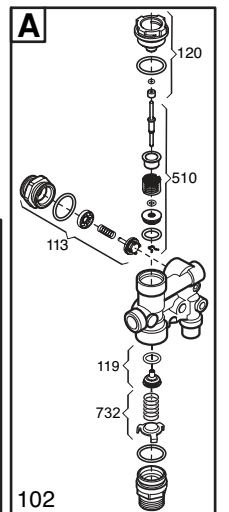

Tab 94

Tab 95

Tab 231

Tab 232

Luna3 240 i comfort

Pos	Code	Description code	CSE45124380/1 1.240F1	CSE45124382 1.240F1	CSE45224380 240F1	CSE45224381 240F1	CSE45224382 240F1	CSE4524380/1 1.240F1	CSE4524382 1.310F1	CSE4531380/1 1.310F1	CSE4531382 1.310F1	CSE45624380 240F1	CSE45624381 240F1	CSE45624382 240F1	CSE45631380 310F1	CSE45631381 310F1	CSE45631382/3 310F1	CSE45224383 240F1	CSE45624383 240F1	CSE45631384 310F1	To serial number	From serial number	Interchan geable:
1	5681330	SUPPORT FRAME		•	•			•	•				•								B750		
1	5681330	SUPPORT FRAME	•		•		•		•			•			•								
1	5683090	SUPPORT FRAME					•							•			•	•	•				
1	5683090	SUPPORT FRAME		•		•			•				•									B751	NO
2	5116190	LEFT PANEL	•	•	•	•	•											•					
2	5681390	LEFT PANEL						•	•	•	•	•	•	•	•	•	•		•	•			
3	5116170	RIGHT PANEL	•	•	•	•	•											•					
3	5681380	RIGHT PANEL						•	•	•	•	•	•	•	•	•	•		•	•			
4	5115970	FRONTAL PANEL LUNA3	•	•	•	•	•	•	•	•	•	•	•	•	•	•	•	•	•	•			
5	5110290	BRACKET-UPPER SUPPORT	•	•	•	•	•	•	•	•	•	•	•	•	•	•	•	•	•	•			
6	5109640	BRACKET-LOWER SUPPORT	•	•	•	•	•	•	•	•	•	•	•	•	•	•	•	•	•	•			
8	5408080	PRESSURE SWITCH PIPE L=270						•		•		•	•		•								
9	5108700	RESTRICTOR-AIR INTAKE						•	•	•	•	•	•	•	•	•	•		•	•			
10	5207060	FLUE ADAPTOR						•	•	•	•	•	•	•	•	•	•		•	•			
11	5407890	GASKET ADAPTOR						•	•	•	•	•	•	•	•	•	•		•	•			
12	5108690	PLATE BLANKING						•	•	•	•	•	•	•	•	•	•		•	•			
13	5407400	SUCTION CAP GASKET						•	•	•	•	•	•	•	•	•	•		•	•			
15	600530	JOINT ASSEMBLY						•	•	•	•	•	•	•	•	•	•		•	•			
17	5213750	CONVEYOR BEND LUNA3						•	•	•	•	•	•	•	•	•	•		•	•			
18	5407050	PRESSURE SENSING VENTURI						•	•			•	•	•					•				
18	5413850	PRESS.SENS.VENTURI SINGLE TAP							•	•					•	•	•			•			
21	5402050	WASHER-SEALING	•	•	•	•	•	•	•	•	•	•	•	•	•	•	•	•	•	•			
22	5653850	FAN - 80						•	•			•	•	•					•				
22	5655730	FAN - 105							•	•					•	•	•			•			
23	628610	PRESS.SWITCH ASS. 0,68mbar HONEYW.							•	•					•	•	•			•			
23	628640	PRESS.SWITCH ASS.1.2mbar HONEYW.						•	•			•	•	•					•				